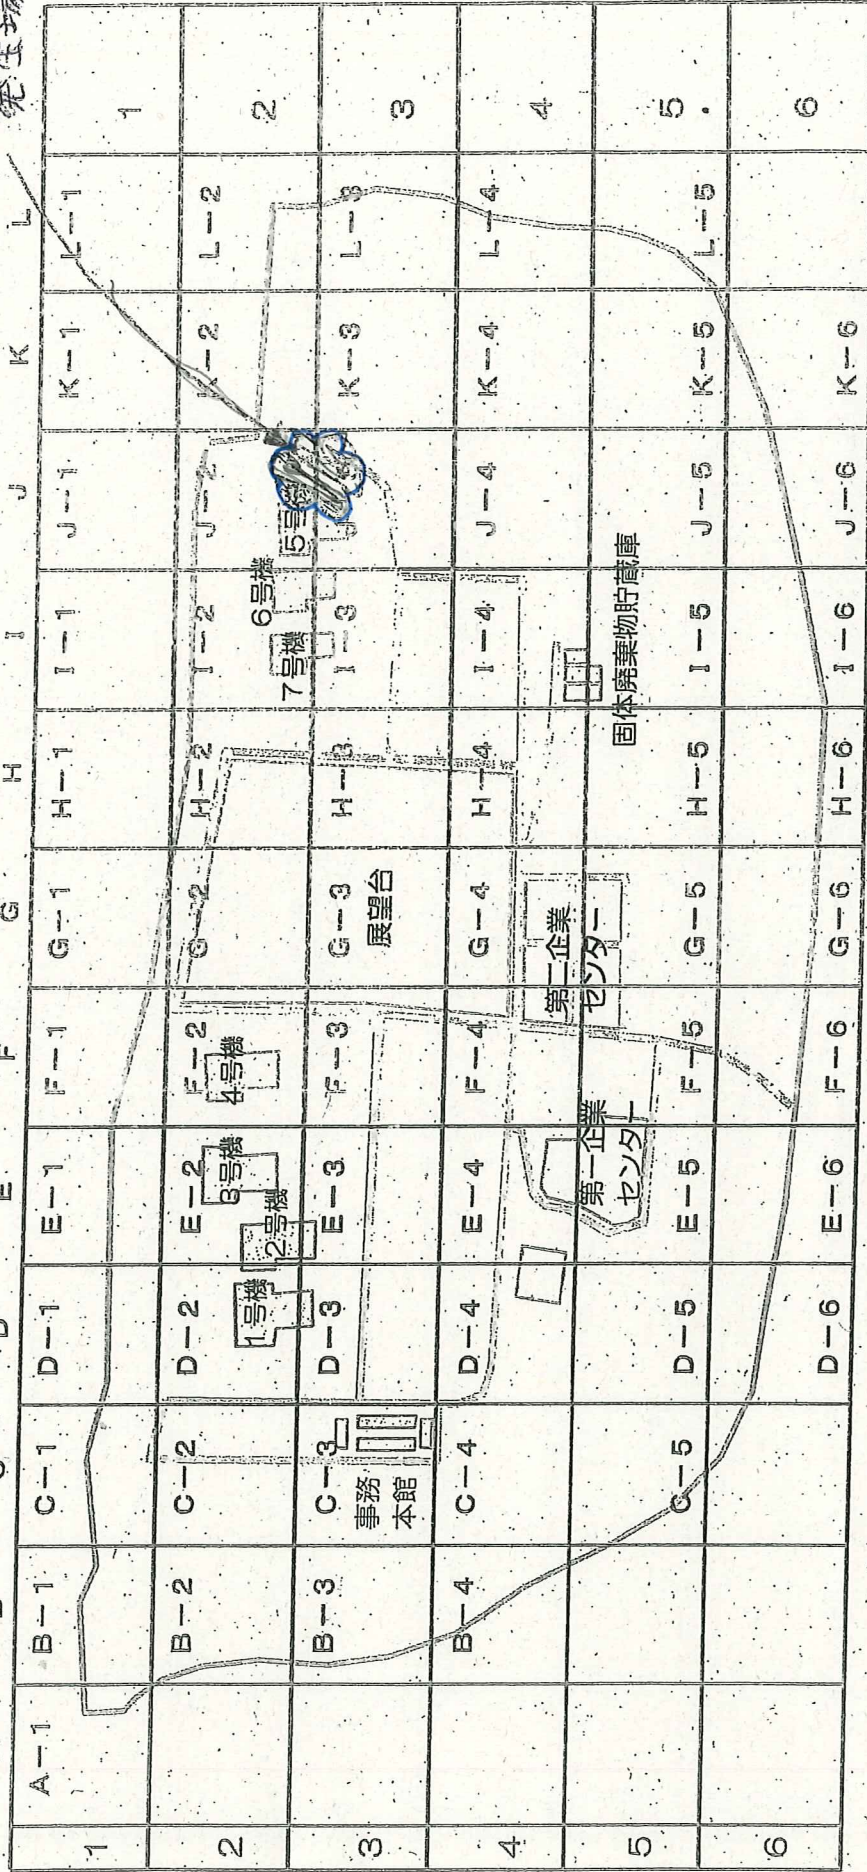

火災発生場所伝達図

発生場所 J-2

柏崎刈羽原子力発電所 屋外