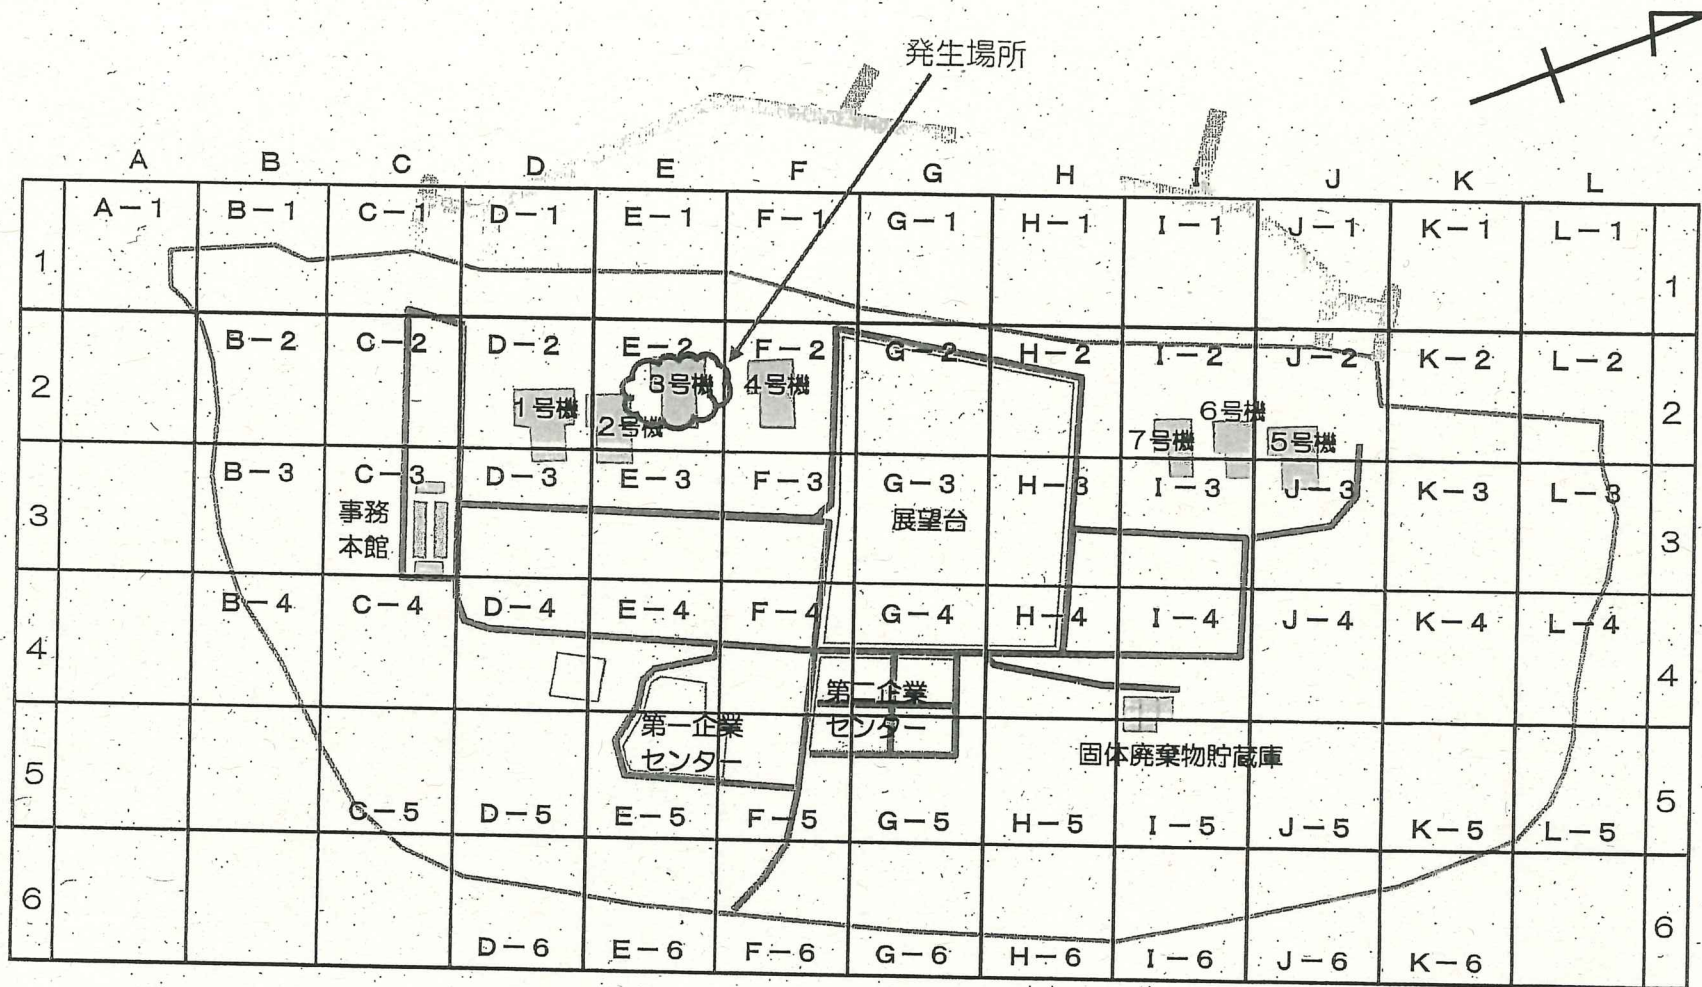

火災発生場所伝達図

柏崎刈羽原子力発電所 屋外