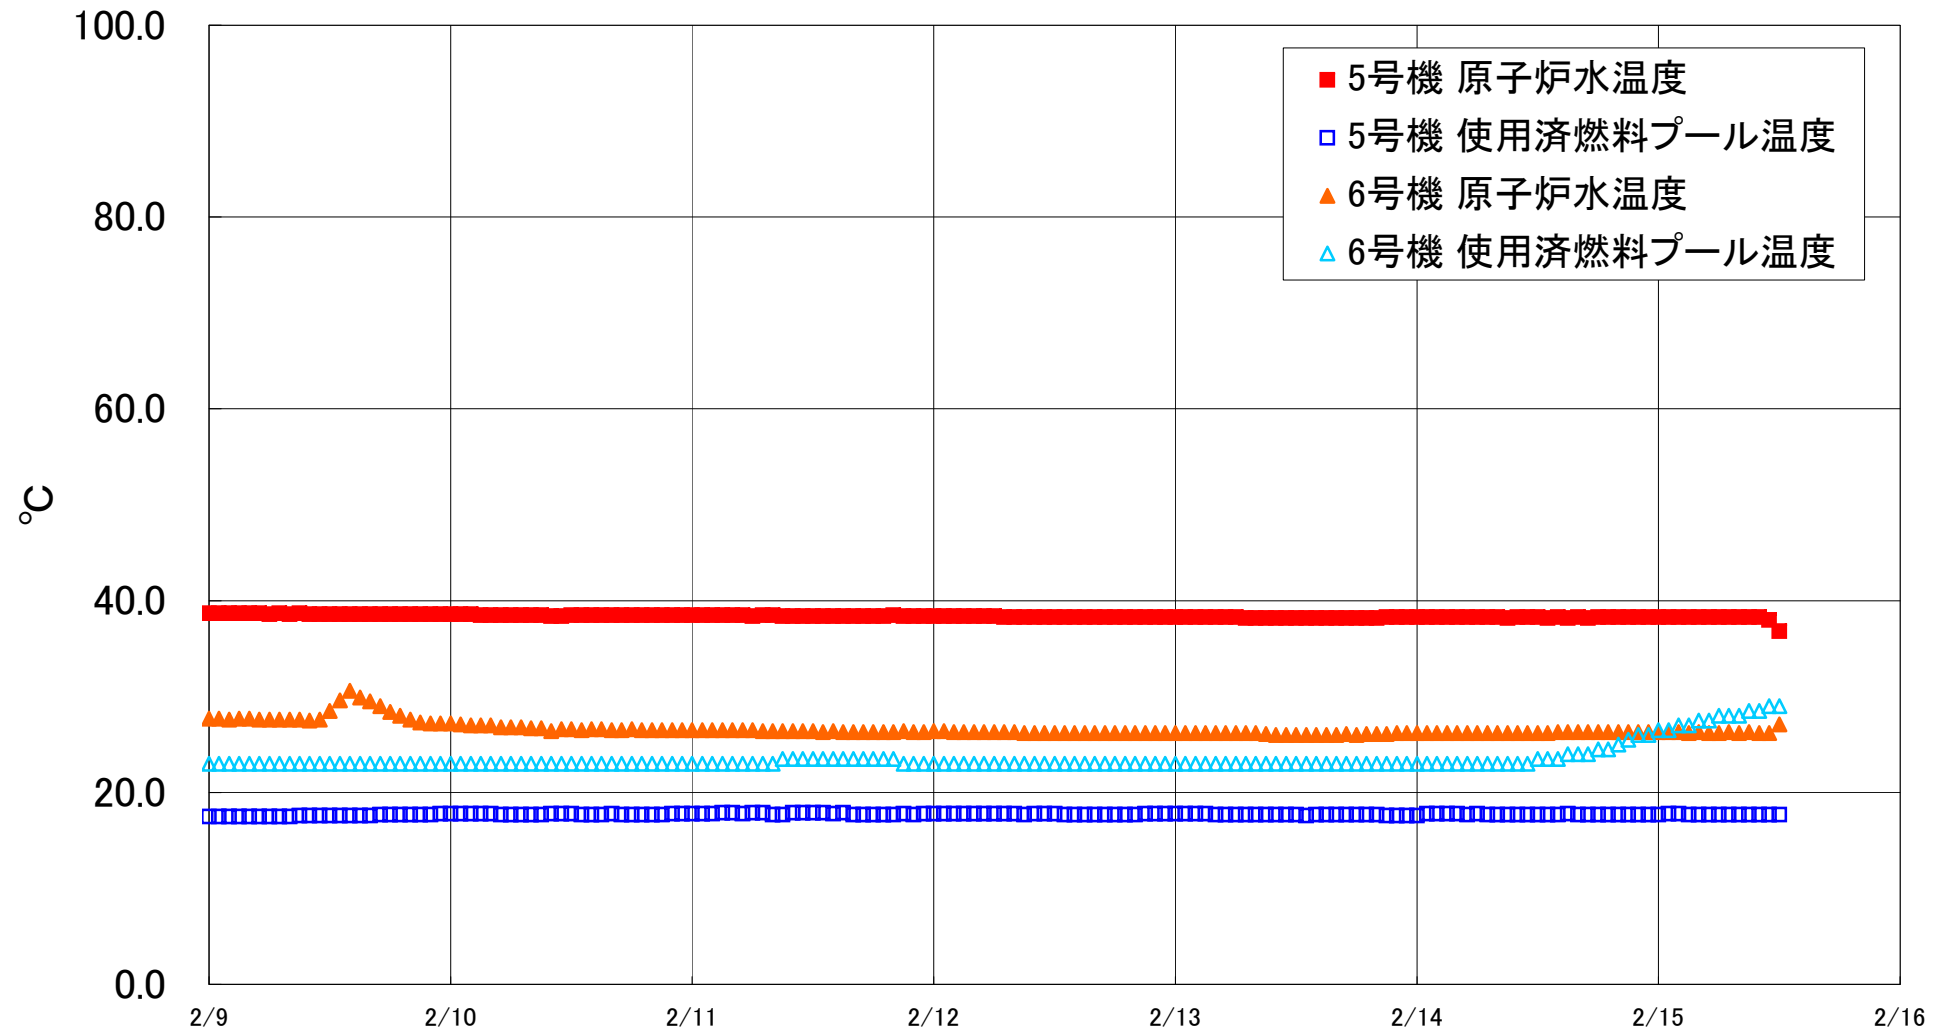

福島第一原子力発電所 5・6号機 原子炉水温度、使用済燃料プール温度推移

福島第一原子力発電所 5・6号機 原子炉水温度・使用済燃料プール温度

日時	5号機 原子炉水温度	5号機 使用済燃料プール温度	6号機 原子炉水温度	6号機 使用済燃料プール温度
2/12 20:00	38.3	17.7	26.2	23.0
2/12 21:00	38.3	17.8	26.2	23.0
2/12 22:00	38.3	17.8	26.2	23.0
2/12 23:00	38.3	17.8	26.2	23.0
2/13 0:00	38.3	17.8	26.2	23.0
2/13 1:00	38.3	17.8	26.2	23.0
2/13 2:00	38.3	17.8	26.2	23.0
2/13 3:00	38.3	17.8	26.2	23.0
2/13 4:00	38.3	17.7	26.2	23.0
2/13 5:00	38.3	17.7	26.2	23.0
2/13 6:00	38.3	17.7	26.2	23.0
2/13 7:00	38.2	17.7	26.2	23.0
2/13 8:00	38.2	17.7	26.2	23.0
2/13 9:00	38.2	17.7	26.1	23.0
2/13 10:00	38.2	17.7	26.0	23.0
2/13 11:00	38.2	17.7	26.0	23.0
2/13 12:00	38.2	17.7	26.0	23.0
2/13 13:00	38.2	17.6	26.0	23.0
2/13 14:00	38.2	17.7	26.0	23.0
2/13 15:00	38.2	17.7	26.0	23.0
2/13 16:00	38.2	17.7	26.0	23.0
2/13 17:00	38.2	17.7	26.1	23.0
2/13 18:00	38.2	17.7	26.0	23.0
2/13 19:00	38.2	17.7	26.1	23.0
2/13 20:00	38.2	17.7	26.1	23.0
2/13 21:00	38.3	17.6	26.1	23.0
2/13 22:00	38.3	17.6	26.2	23.0
2/13 23:00	38.3	17.6	26.2	23.0
2/14 0:00	38.3	17.6	26.2	23.0
2/14 1:00	38.3	17.8	26.2	23.0
2/14 2:00	38.3	17.8	26.2	23.0
2/14 3:00	38.3	17.8	26.2	23.0
2/14 4:00	38.3	17.8	26.2	23.0
2/14 5:00	38.3	17.7	26.2	23.0
2/14 6:00	38.3	17.8	26.2	23.0
2/14 7:00	38.3	17.7	26.2	23.0
2/14 8:00	38.3	17.7	26.2	23.0
2/14 9:00	38.2	17.7	26.2	23.0
2/14 10:00	38.3	17.7	26.2	23.0
2/14 11:00	38.3	17.7	26.2	23.0
2/14 12:00	38.3	17.7	26.2	23.5
2/14 13:00	38.2	17.7	26.2	23.5
2/14 14:00	38.3	17.7	26.3	23.5
2/14 15:00	38.2	17.8	26.3	24.0
2/14 16:00	38.3	17.7	26.3	24.0
2/14 17:00	38.2	17.7	26.3	24.0
2/14 18:00	38.3	17.7	26.3	24.5
2/14 19:00	38.3	17.7	26.3	24.5
2/14 20:00	38.3	17.7	26.3	25.0
2/14 21:00	38.3	17.7	26.3	25.5
2/14 22:00	38.3	17.7	26.3	26.0
2/14 23:00	38.3	17.7	26.3	26.0
2/15 0:00	38.3	17.7	26.3	26.5
2/15 1:00	38.3	17.8	26.3	26.5
2/15 2:00	38.3	17.8	26.3	27.0
2/15 3:00	38.3	17.7	26.2	27.0
2/15 4:00	38.3	17.7	26.3	27.5
2/15 5:00	38.3	17.7	26.2	27.5
2/15 6:00	38.3	17.7	26.2	28.0
2/15 7:00	38.3	17.7	26.3	28.0
2/15 8:00	38.3	17.7	26.2	28.0
2/15 9:00	38.3	17.7	26.3	28.5
2/15 10:00	38.3	17.7	26.2	28.5
2/15 11:00	38.0	17.7	26.2	29.0
2/15 12:00	36.8	17.7	27.1	29.0