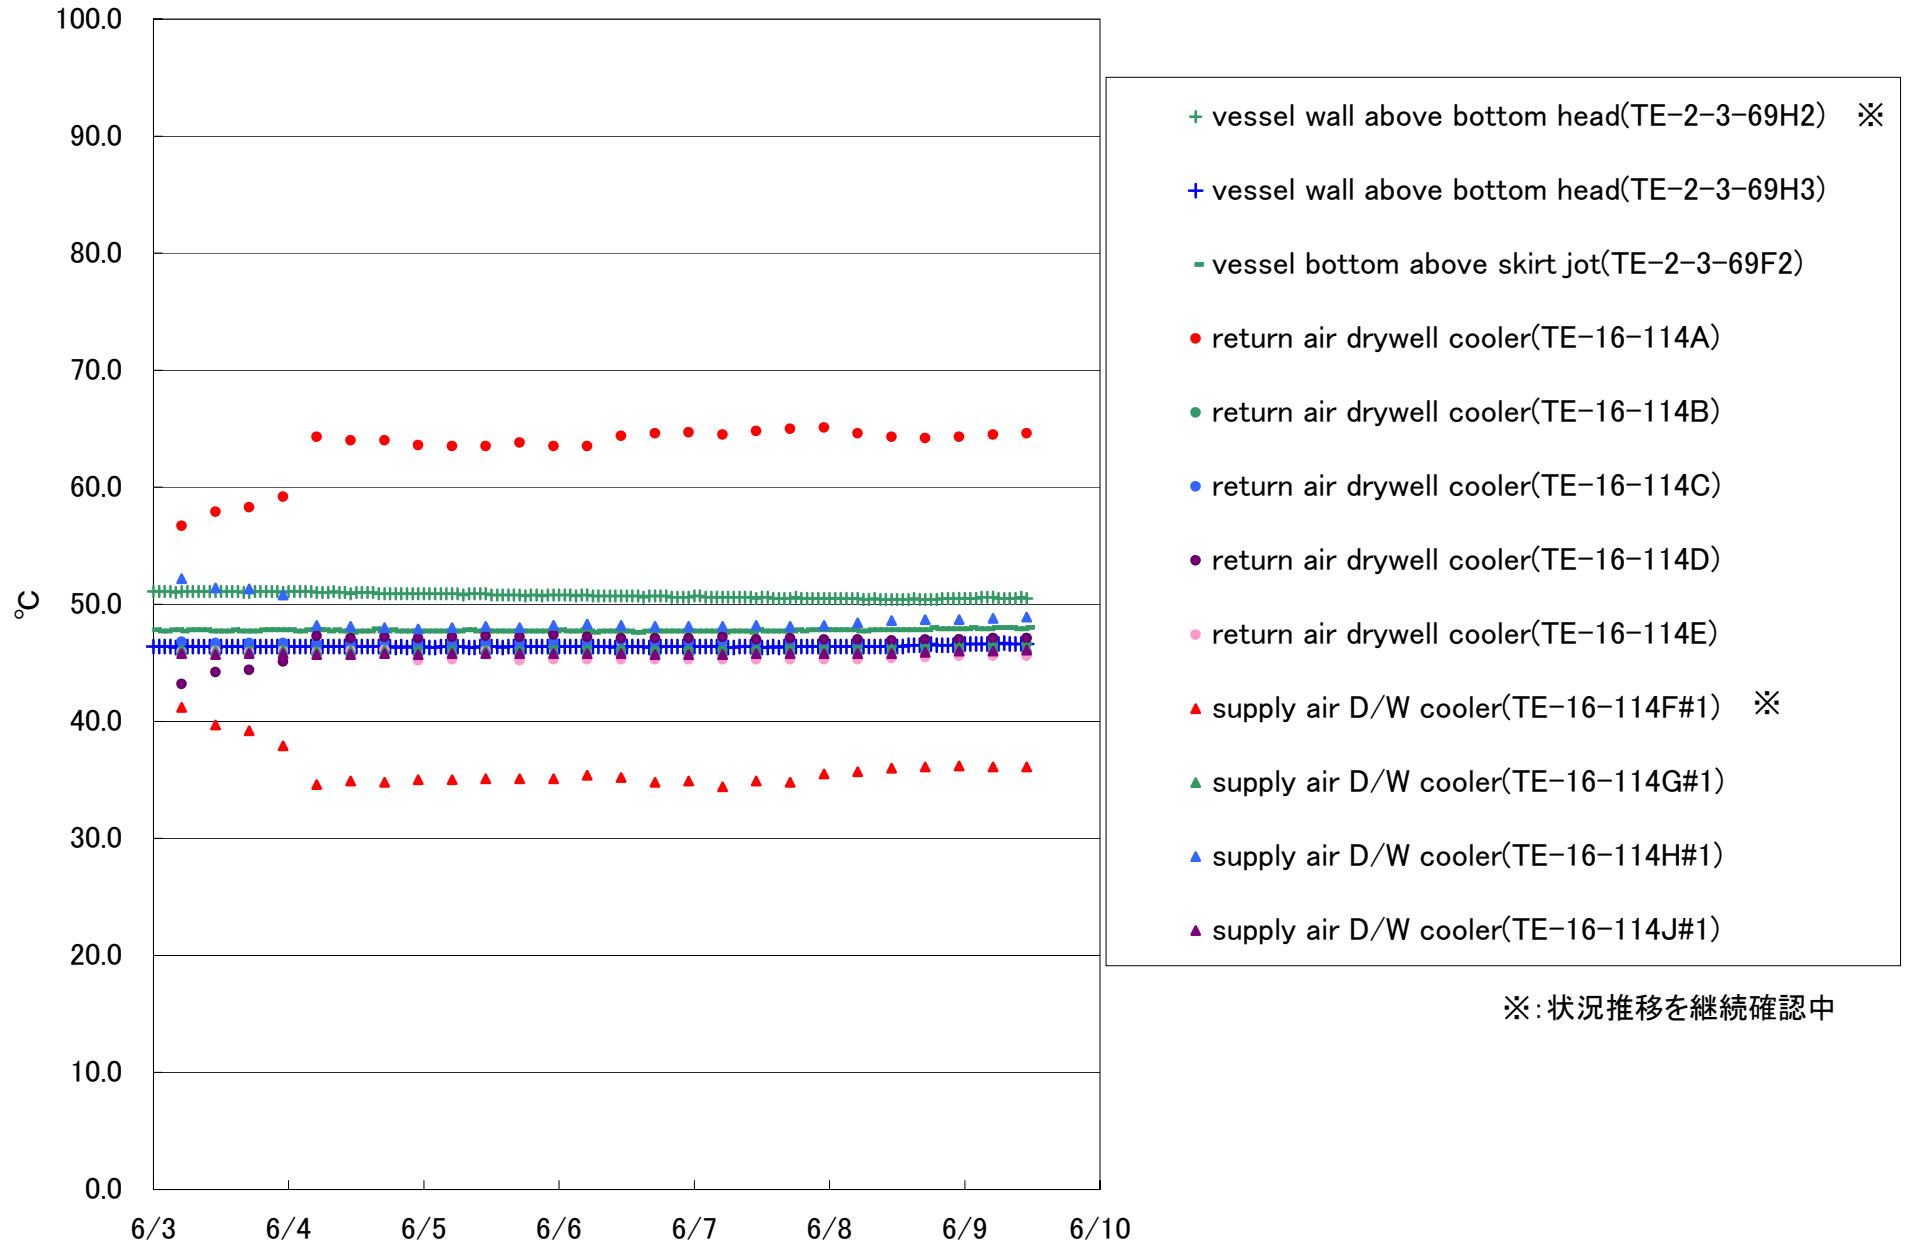

福島第一原子力発電所2号機 温度に関するパラメータ

※: 状況推移を継続確認中