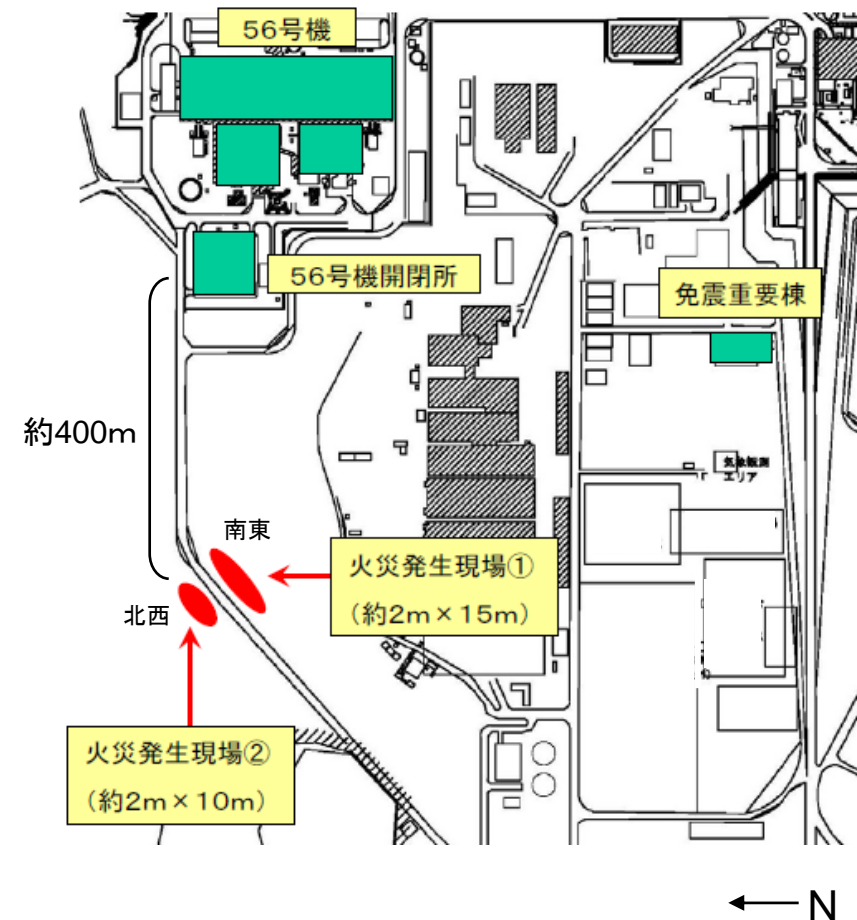

# 福島第一原子力発電所構内5・6号機西側道路脇の 土手からの出火について

< 参考資料 >  
平成27年3月21日  
東京電力株式会社

火災箇所の全景

撮影日:平成27年3月21日  
画像提供:東京電力株式会社

延焼の状況(道路北西側)

撮影日:平成27年3月21日  
画像提供:東京電力株式会社

延焼の状況(道路南東側)

撮影日:平成27年3月21日  
画像提供:東京電力株式会社