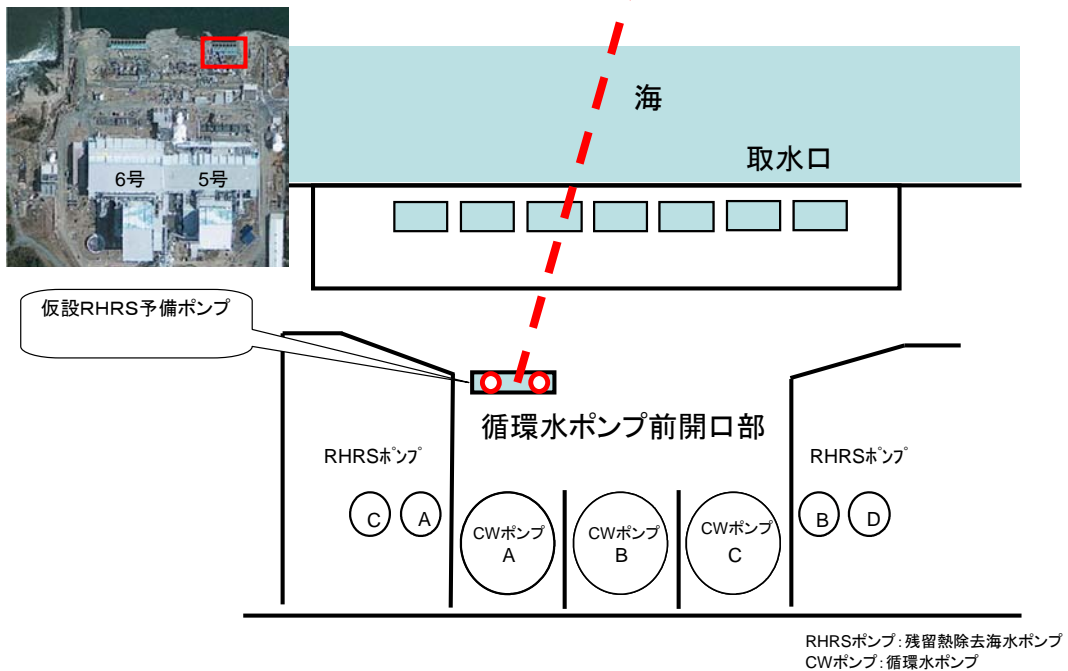

5号機仮設RHRSポンプレイアウト図

福島第一原子力発電所 5号機仮設RHRSポンプ出口配管部漏えい概要