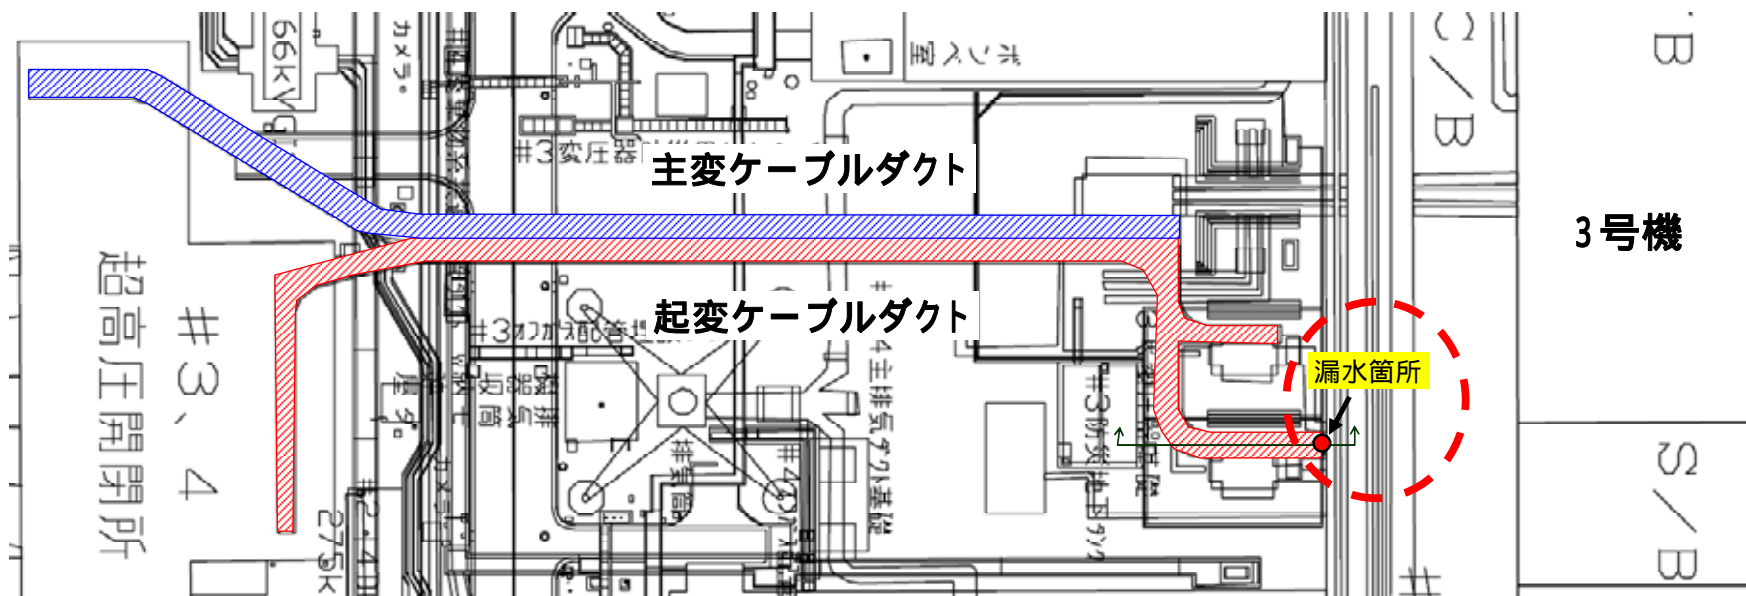

### 福島第一原子力発電所3号機起動用変圧器ダクトからコントロール建屋への漏水について

3号機 変圧器ヤード平面図