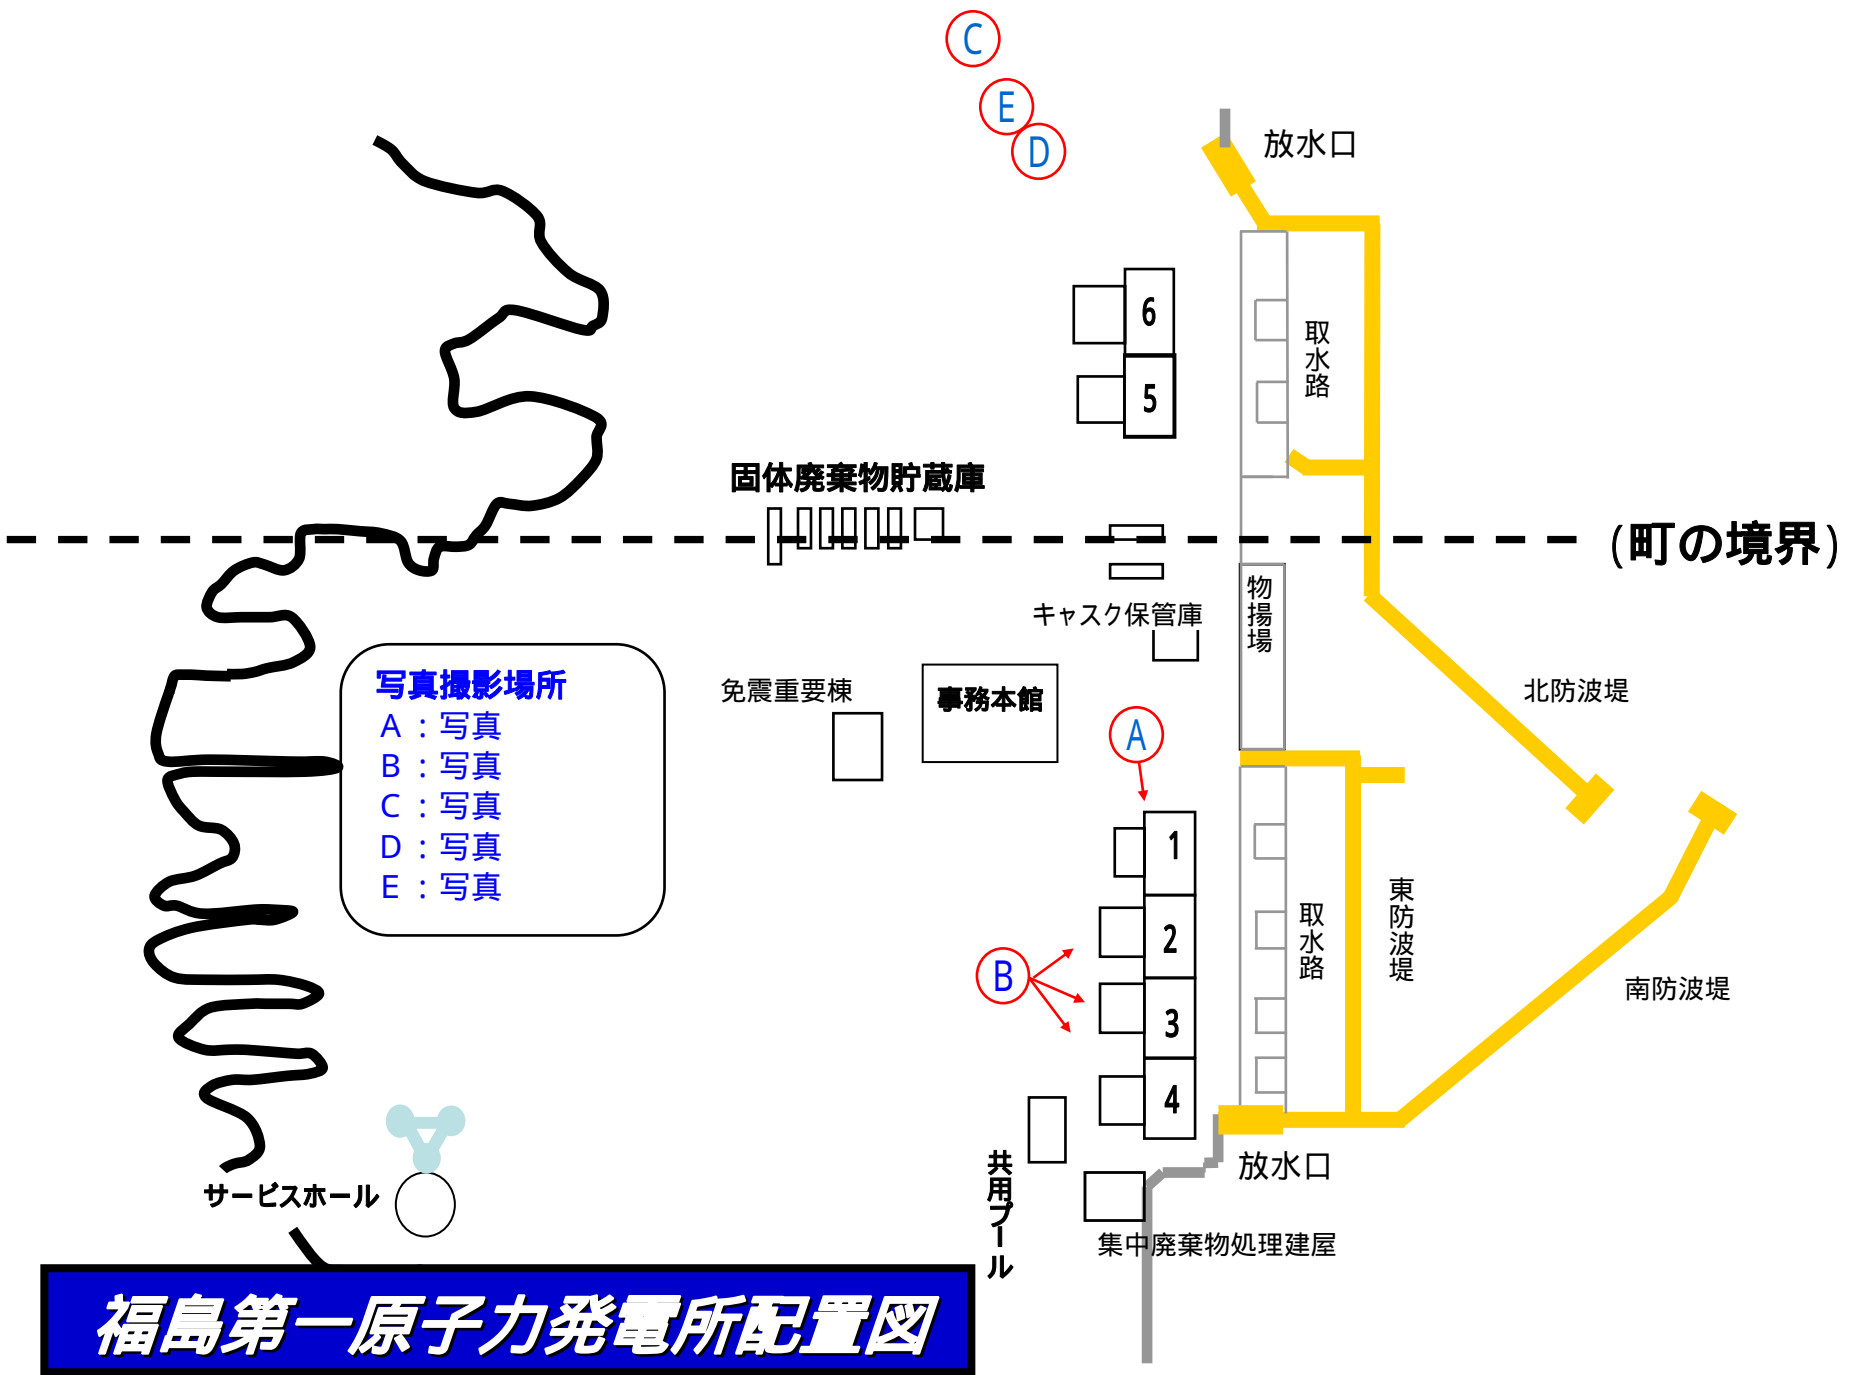

< 参考資料 >

平成23年10月1日

東京電力株式会社

写真でお示しする  
福島第一原子力発電所の現状

撮影日：平成23年9月24日・29日

撮 影：東京電力株式会社

# 福島第一原子力発電所配置図

- 写真撮影場所**
- A: 写真
  - B: 写真
  - C: 写真
  - D: 写真
  - E: 写真

1号機原子炉建屋外観    ~ 1号機北側から撮影 ~  
平成23年9月29日    当社社員撮影

2号機原子炉建屋外観　～ 2・3号機間西側高台から撮影～  
平成23年9月24日　当社社員撮影

3号機原子炉建屋外観　～ 2 ・ 3号機間西側高台から撮影～  
平成23年9月24日　当社社員撮影

4号機原子炉建屋外観　～ 2・3号機間西側高台から撮影～  
平成23年9月24日　当社社員撮影

ガレキ保管コンテナ 平成23年 9月24日 当社社員撮影

ガレキ保管コンテナとガレキ保管テント（高線量用） 平成23年9月24日 当社社員撮影

ガレキ保管テント（低線量用） 平成23年9月24日 当社社員撮影

ガレキ保管テント内（低線量用） 平成23年9月24日 当社社員撮影

大型ガレキ収納容器 平成23年 9月24日 当社社員撮影