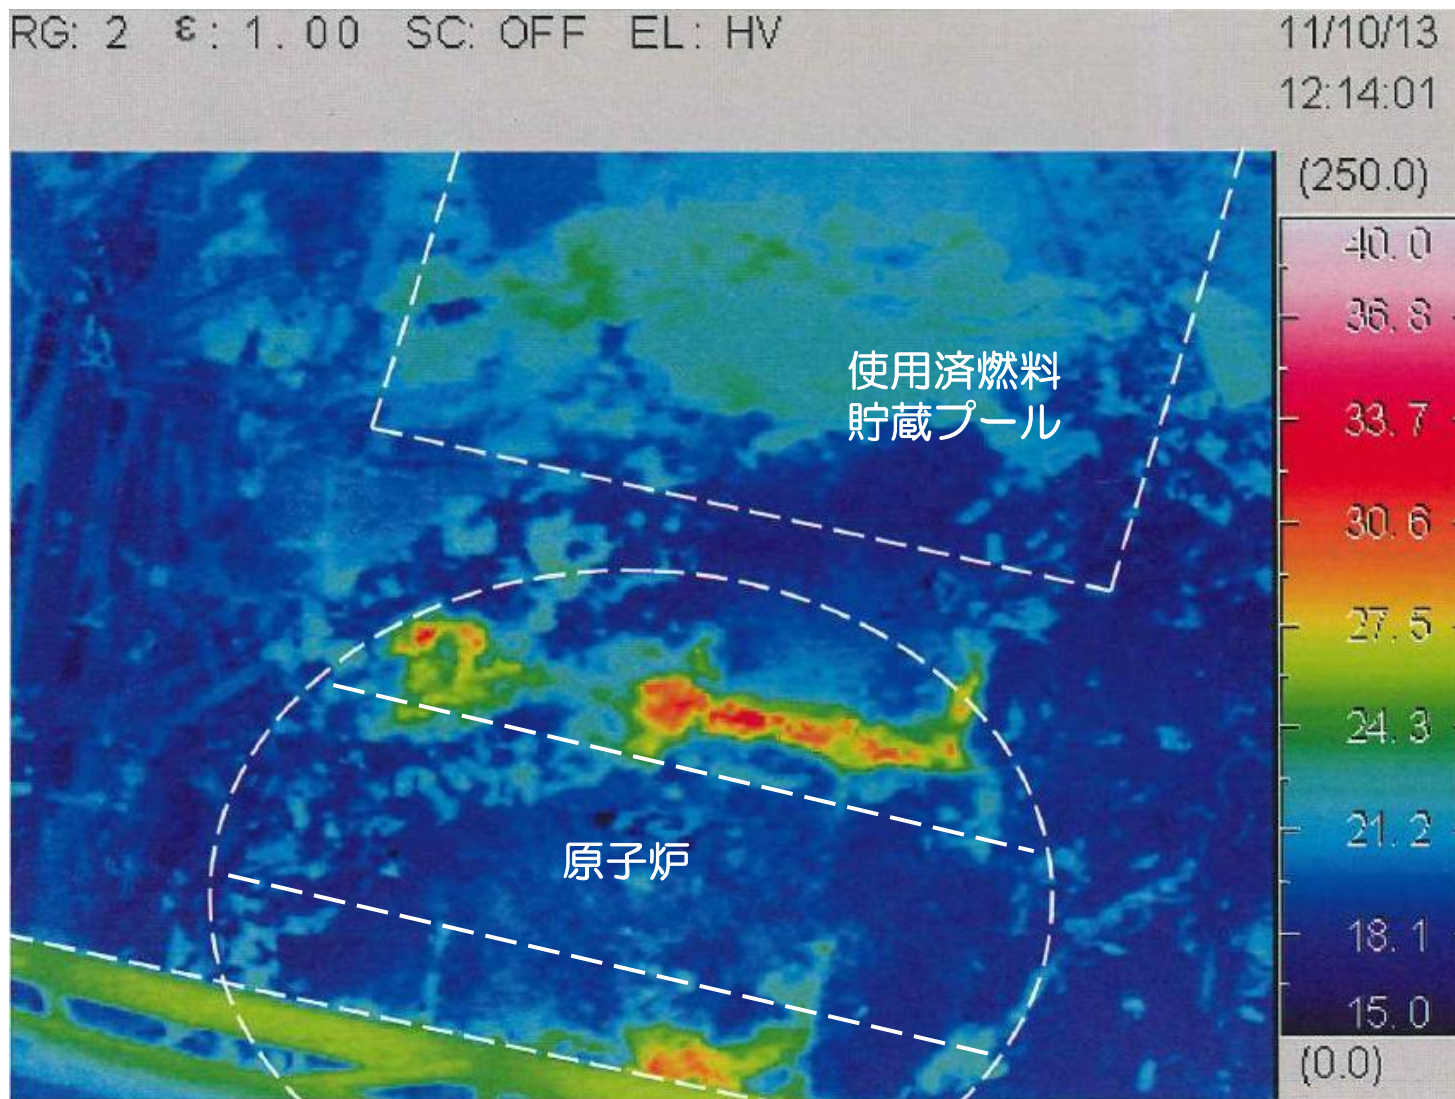

福島第一原子力発電所1号機原子炉建屋 赤外線カメラによる原子炉直上部の温度測定結果

平成23年10月15日
東京電力株式会社

撮影者：東京電力株式会社
撮影日：平成23年10月13日

福島第一原子力発電所3号機原子炉建屋 赤外線カメラによる原子炉直上部の温度測定結果

平成23年10月15日
東京電力株式会社

撮影者：東京電力株式会社
撮影日：平成23年10月14日