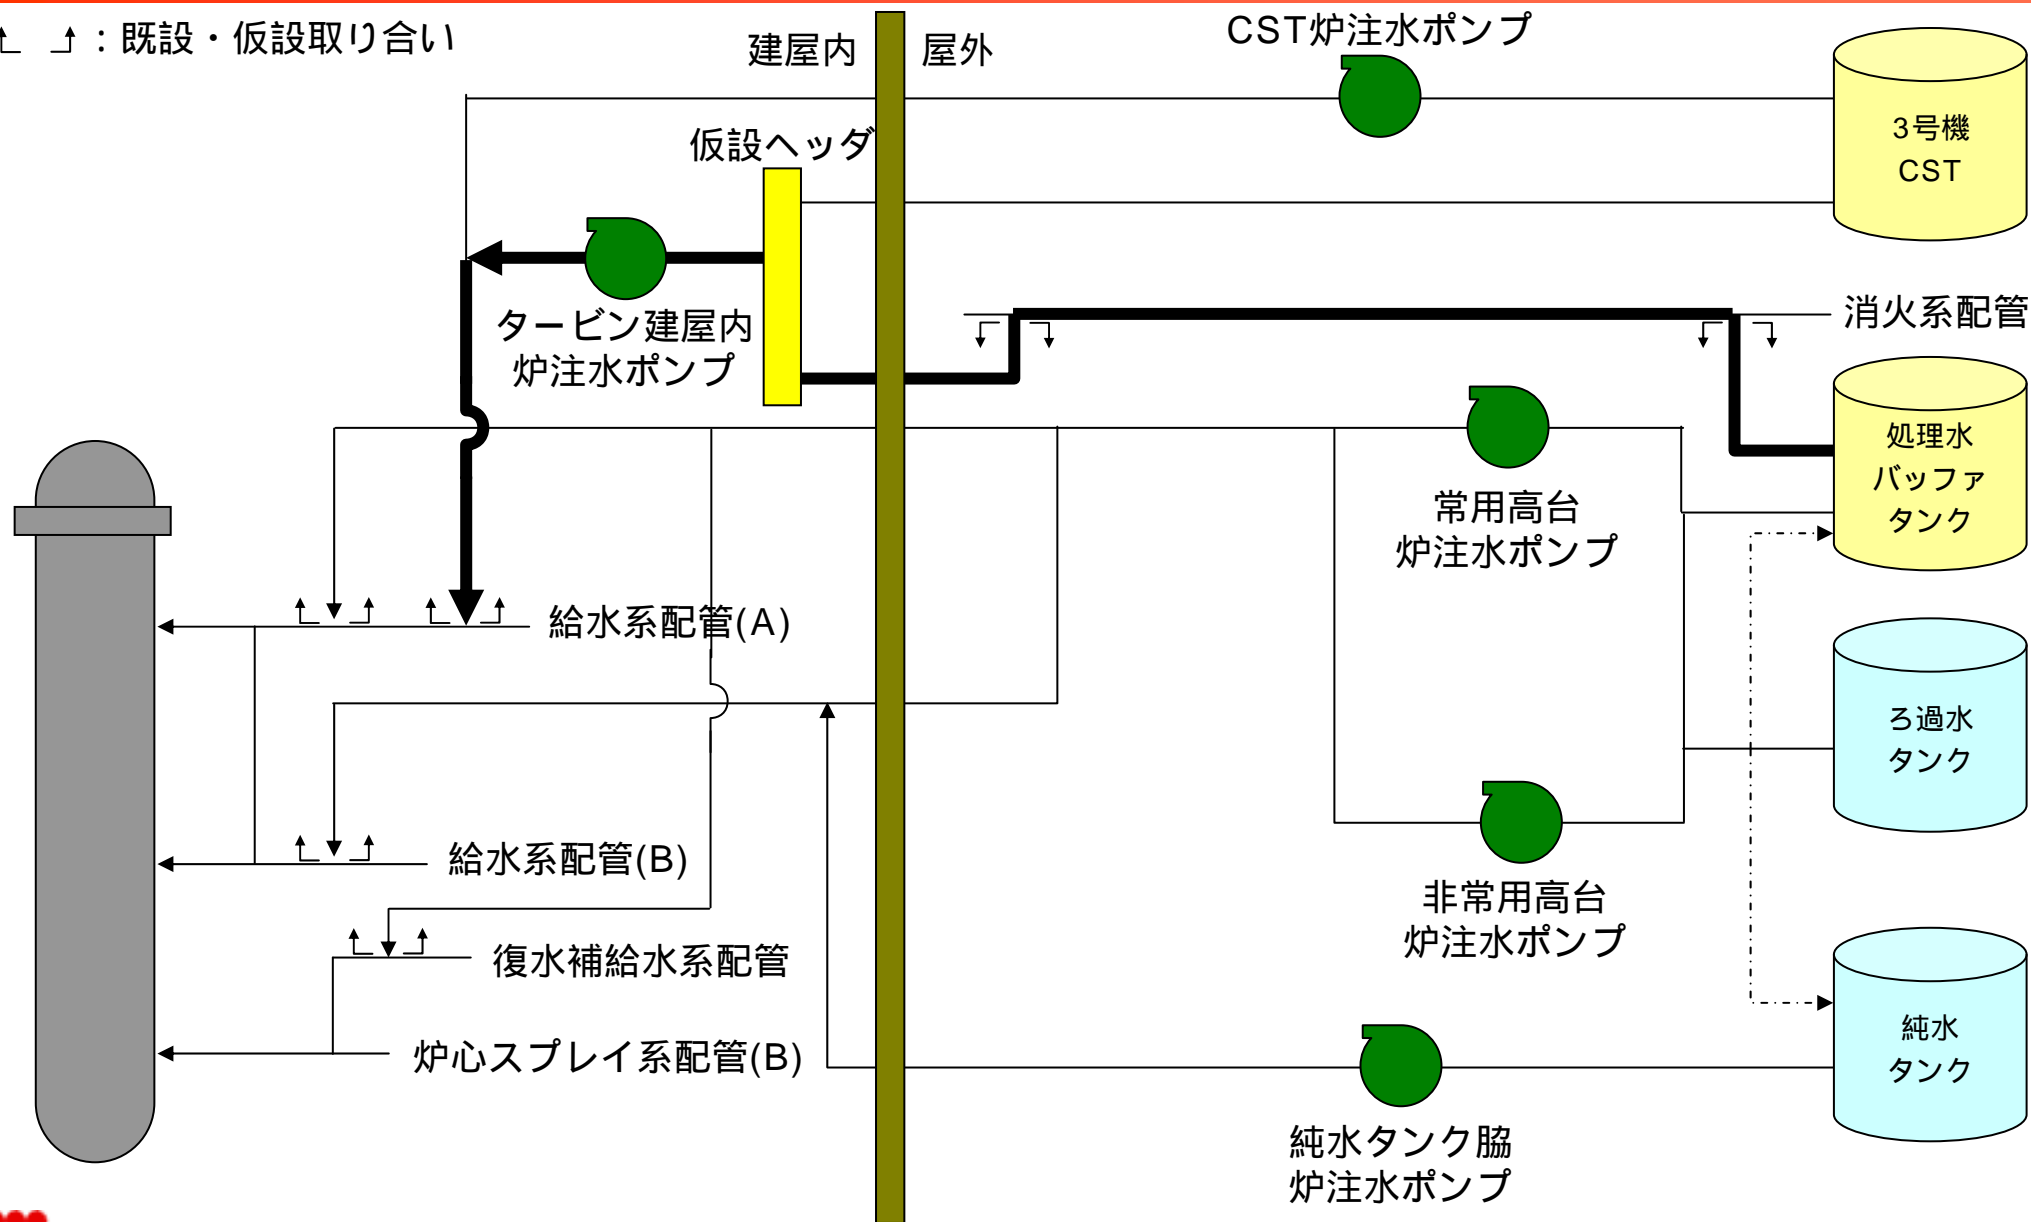

# 福島第一原子力発電所タービン建屋内炉注水ポンプからの炉注水ライン（1号機）

↑ ↓ : 既設・仮設取り合い

# 福島第一原子力発電所タービン建屋内炉注水ポンプからの炉注水ライン（2・3号機）