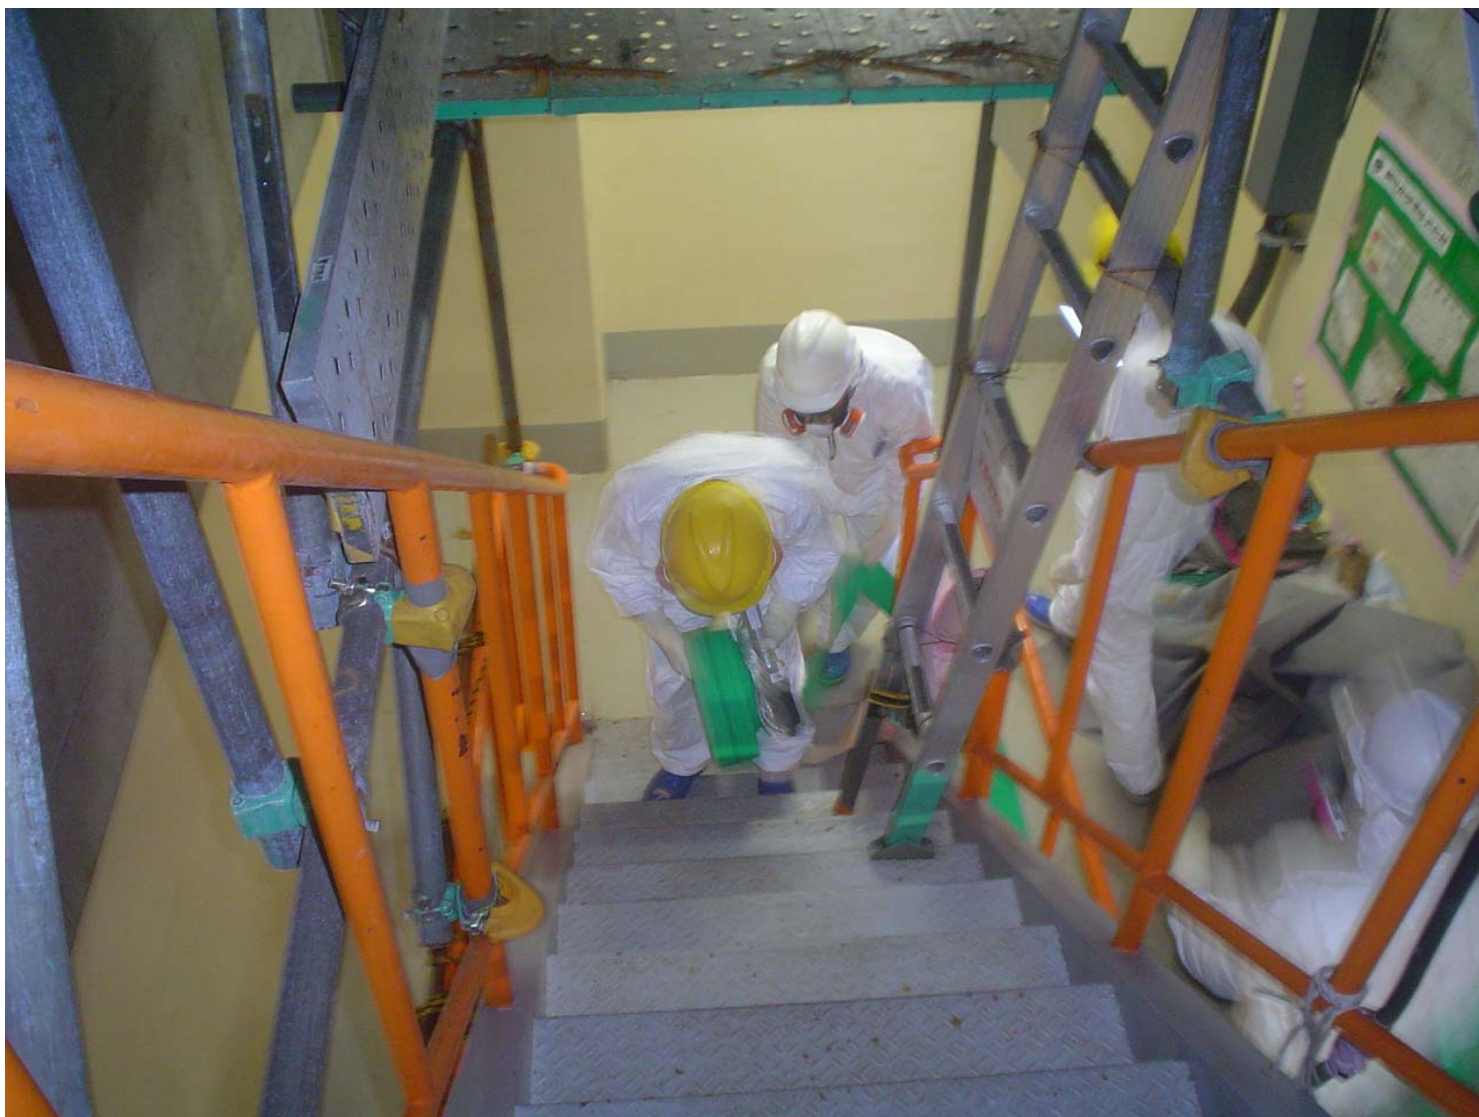

平成24年1月26日

東京電力株式会社

5号機ホース敷設状況(5号機原子炉建屋内)

撮影日:平成24年1月26日

提供:東京電力株式会社