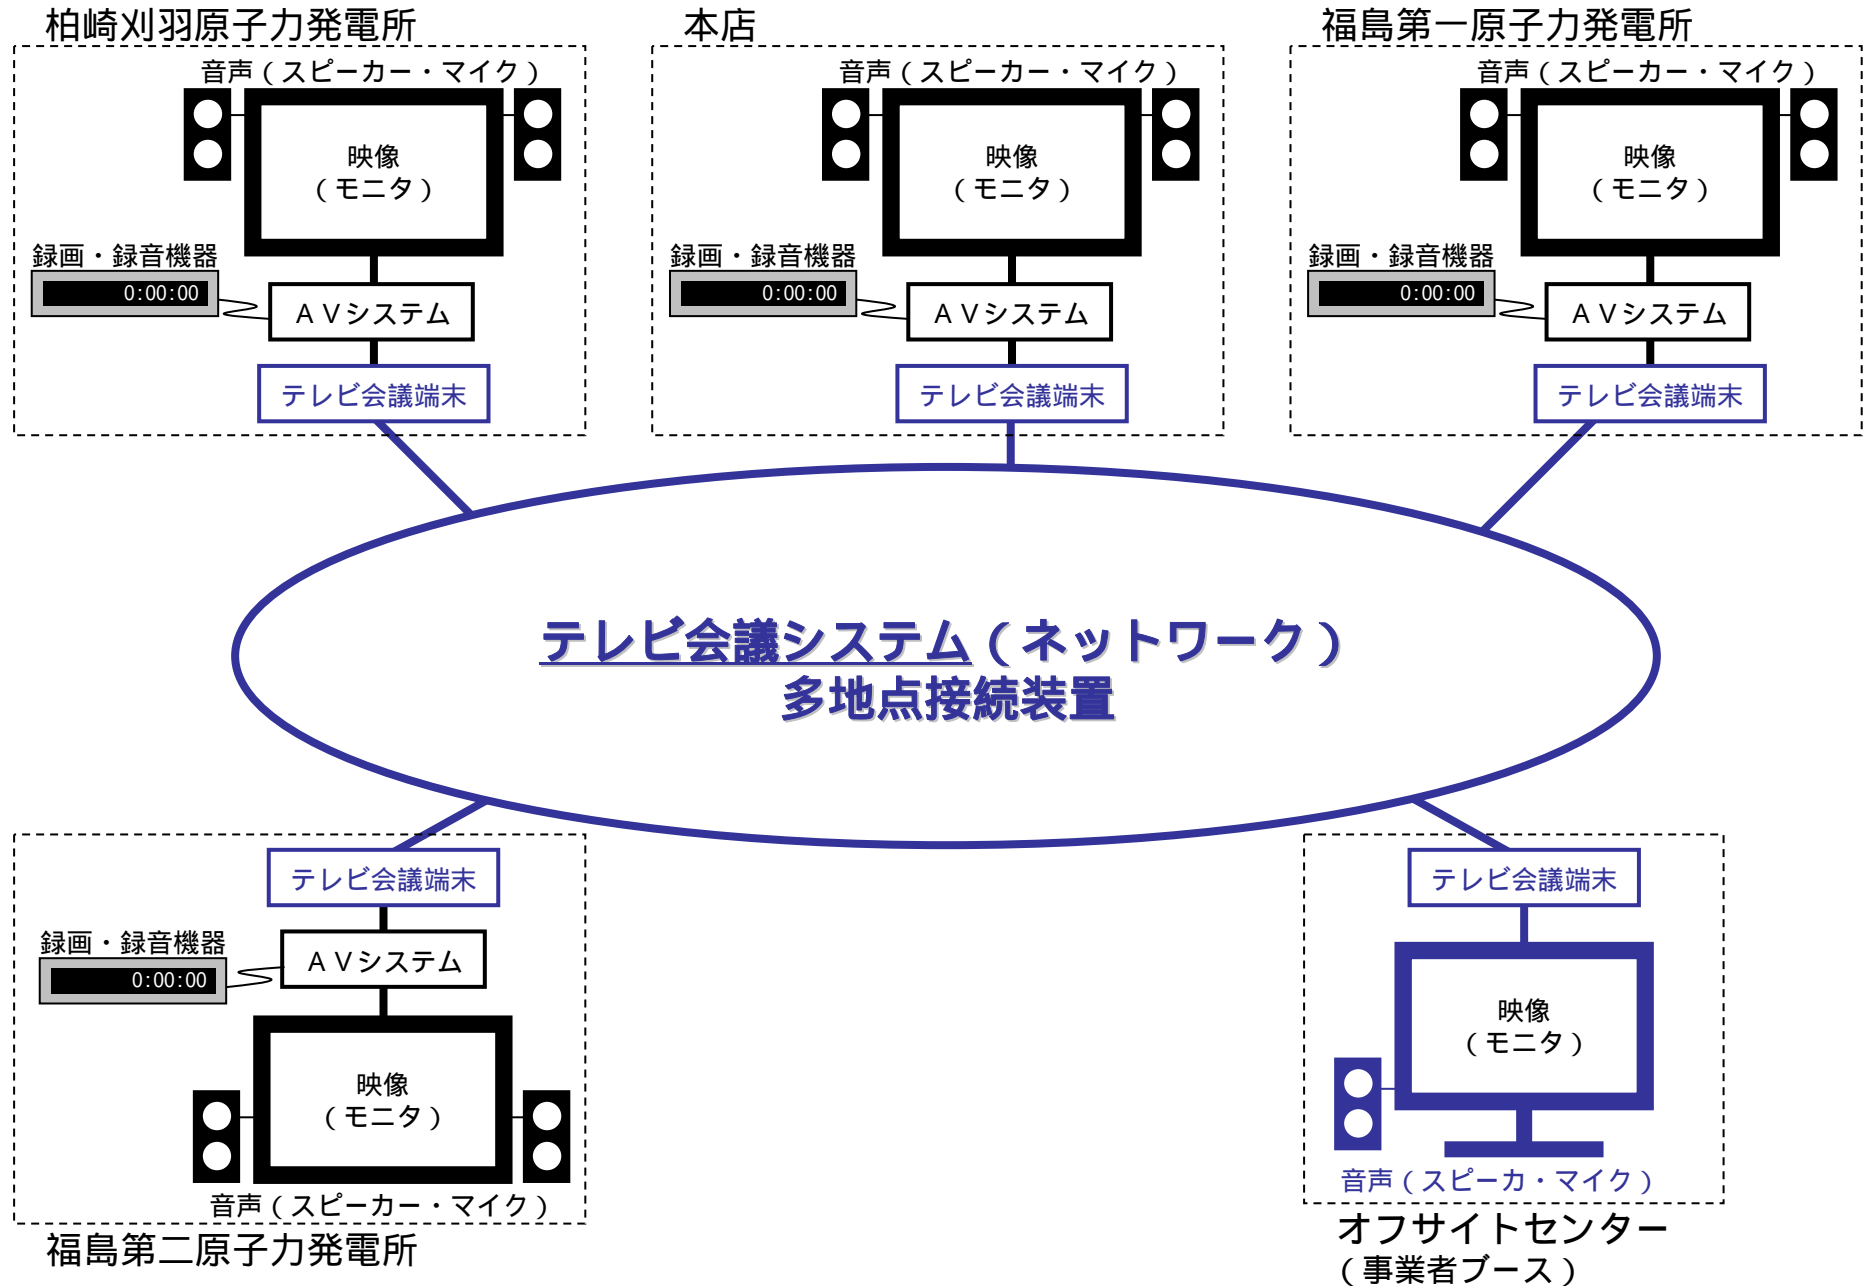

# 当社テレビ会議システムの構成イメージ

# 本店のAVシステム操作卓画面

選択ボタンを押し、  
映像（音声含む）  
を選択する。

HDDレコーダーの  
録画ボタンを押し、  
録画を開始する。

映像（音声含む）選択ボタン

# 福島第二原子力発電所のAVシステム操作卓画面

映像選択ボタンを押し、映像を選択する

音声選択ボタンを押し、画面を切替えて、音声を選択する

BDレコーダーの録画ボタンを押し、録画を開始する。

音声選択ボタン

音声を選択している場合

音声を選択していない場合

< 3月11日午後6時27分以降の状態 >

# < 解説 > 当社テレビ会議システムの映像・音声信号の流れ