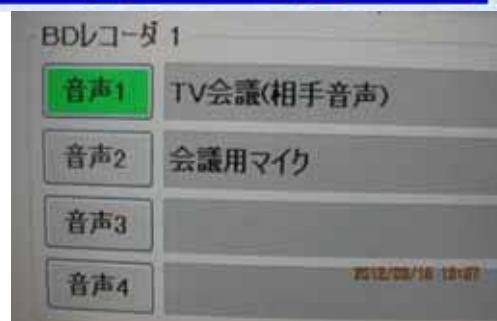

# 福島第二原子力発電所のAVシステム操作卓画面

映像選択ボタンを押し、映像を選択する

音声選択ボタンを押し、画面を切替えて、音声を選択する

BDレコーダーの録画ボタンを押し、録画を開始する。

音声選択ボタン

音声を選択している場合

音声を選択していない場合

< 3月11日午後6時27分以降の状態 >