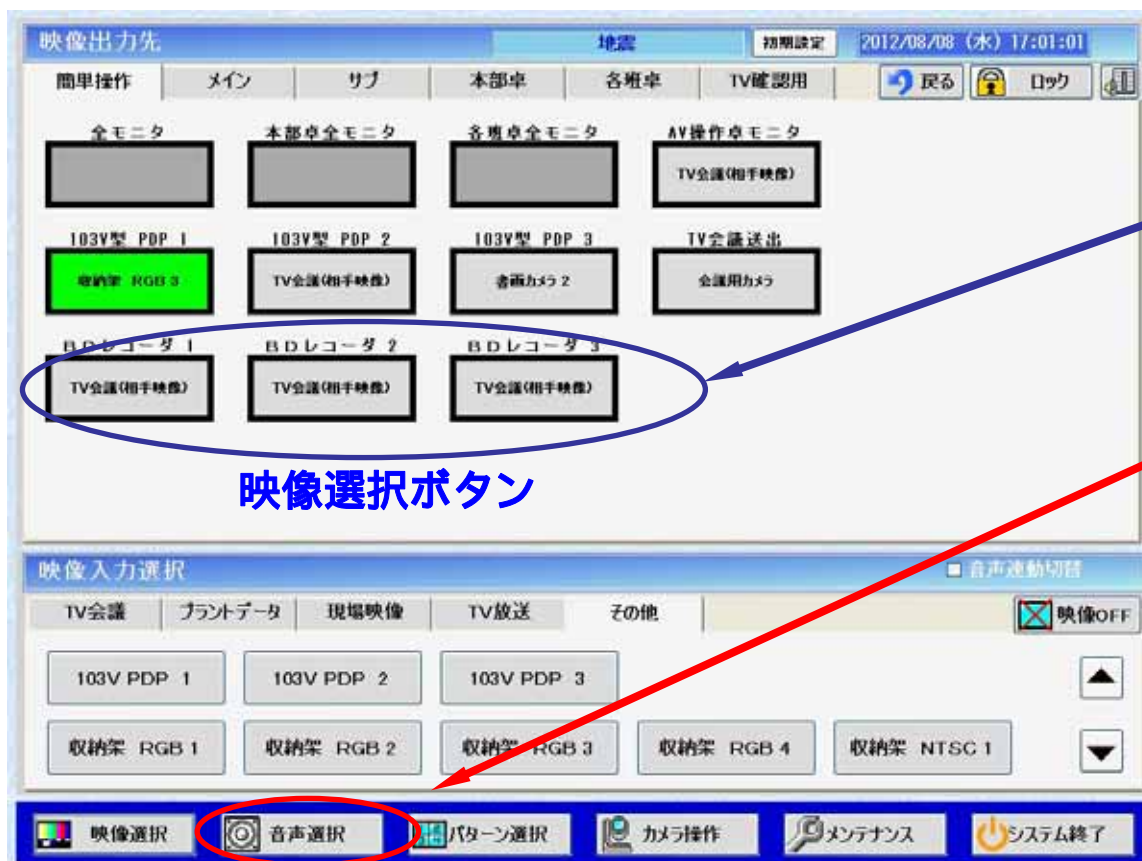

# 本店のAVシステム操作卓画面

選択ボタンを押し、  
映像（音声含む）  
を選択する。

HDDレコーダーの  
録画ボタンを押し、  
録画を開始する。

映像（音声含む）選択ボタン

# 福島第二原子力発電所のAVシステム操作卓画面

映像選択ボタンを押し、映像を選択する

音声選択ボタンを押し、画面を切替えて、音声を選択する

BDレコーダーの録画ボタンを押し、録画を開始する。

音声選択ボタン

音声を選択している場合

音声を選択していない場合

< 3月11日午後6時27分以降の状態 >