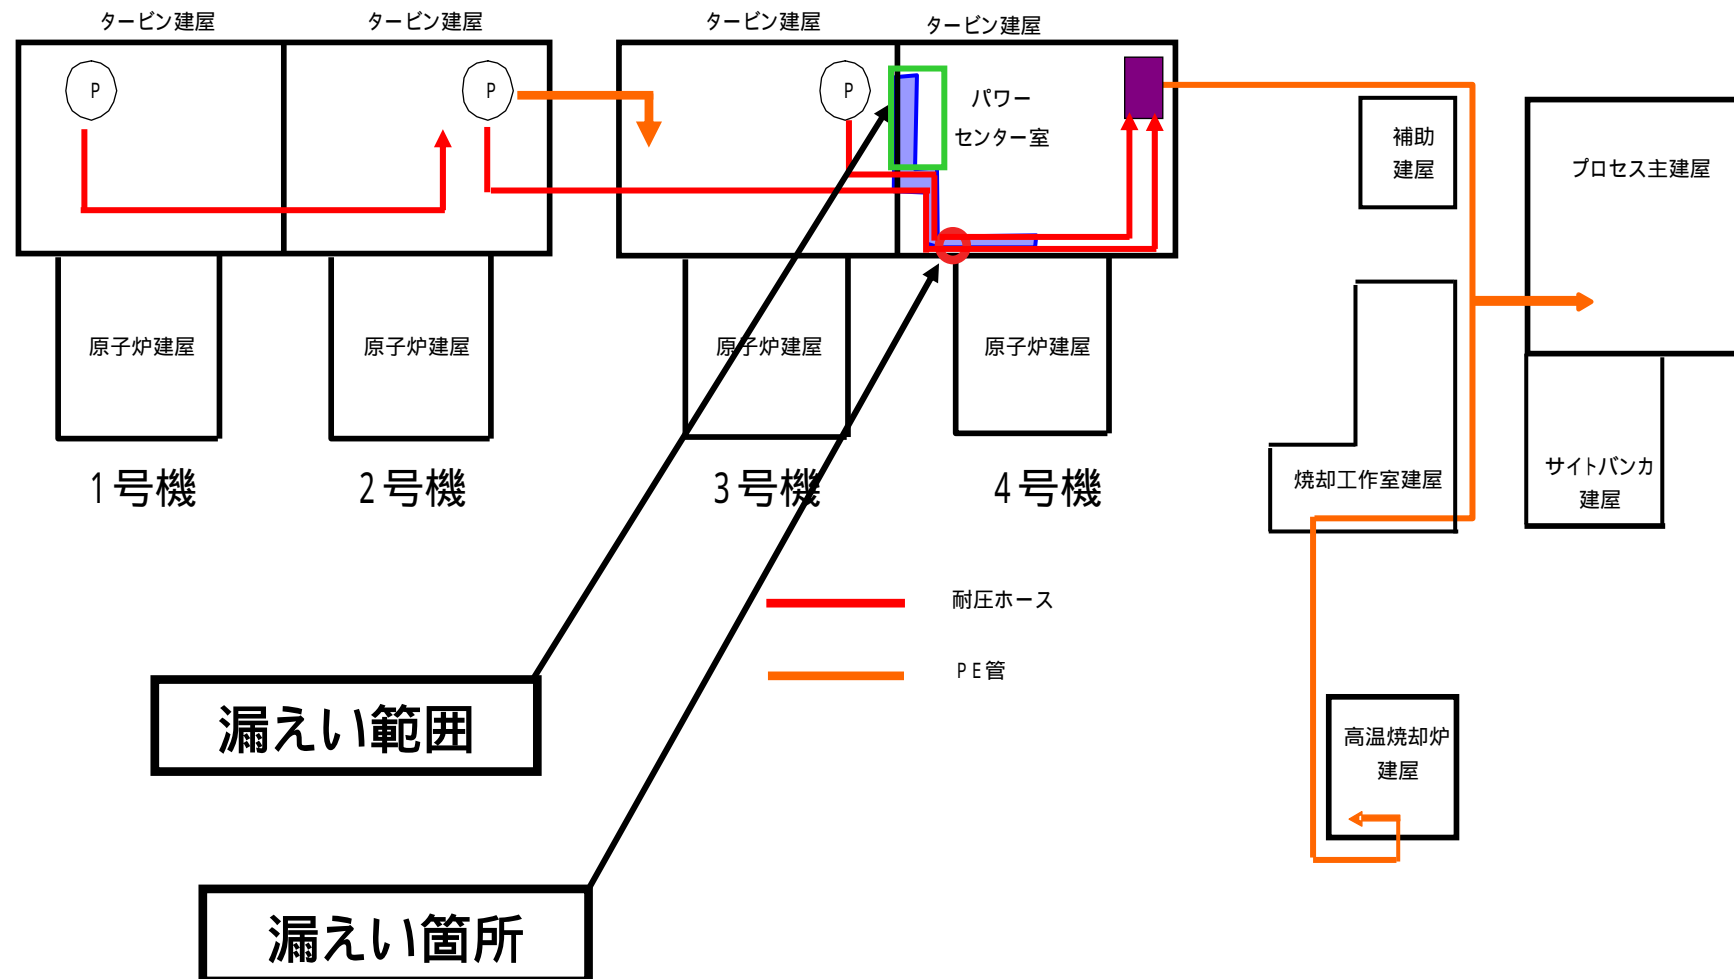

福島第一原子力発電所4号機タービン建屋内における 水たまりの発生状況について

撮影：平成24年 8月14日

提供：東京電力株式会社