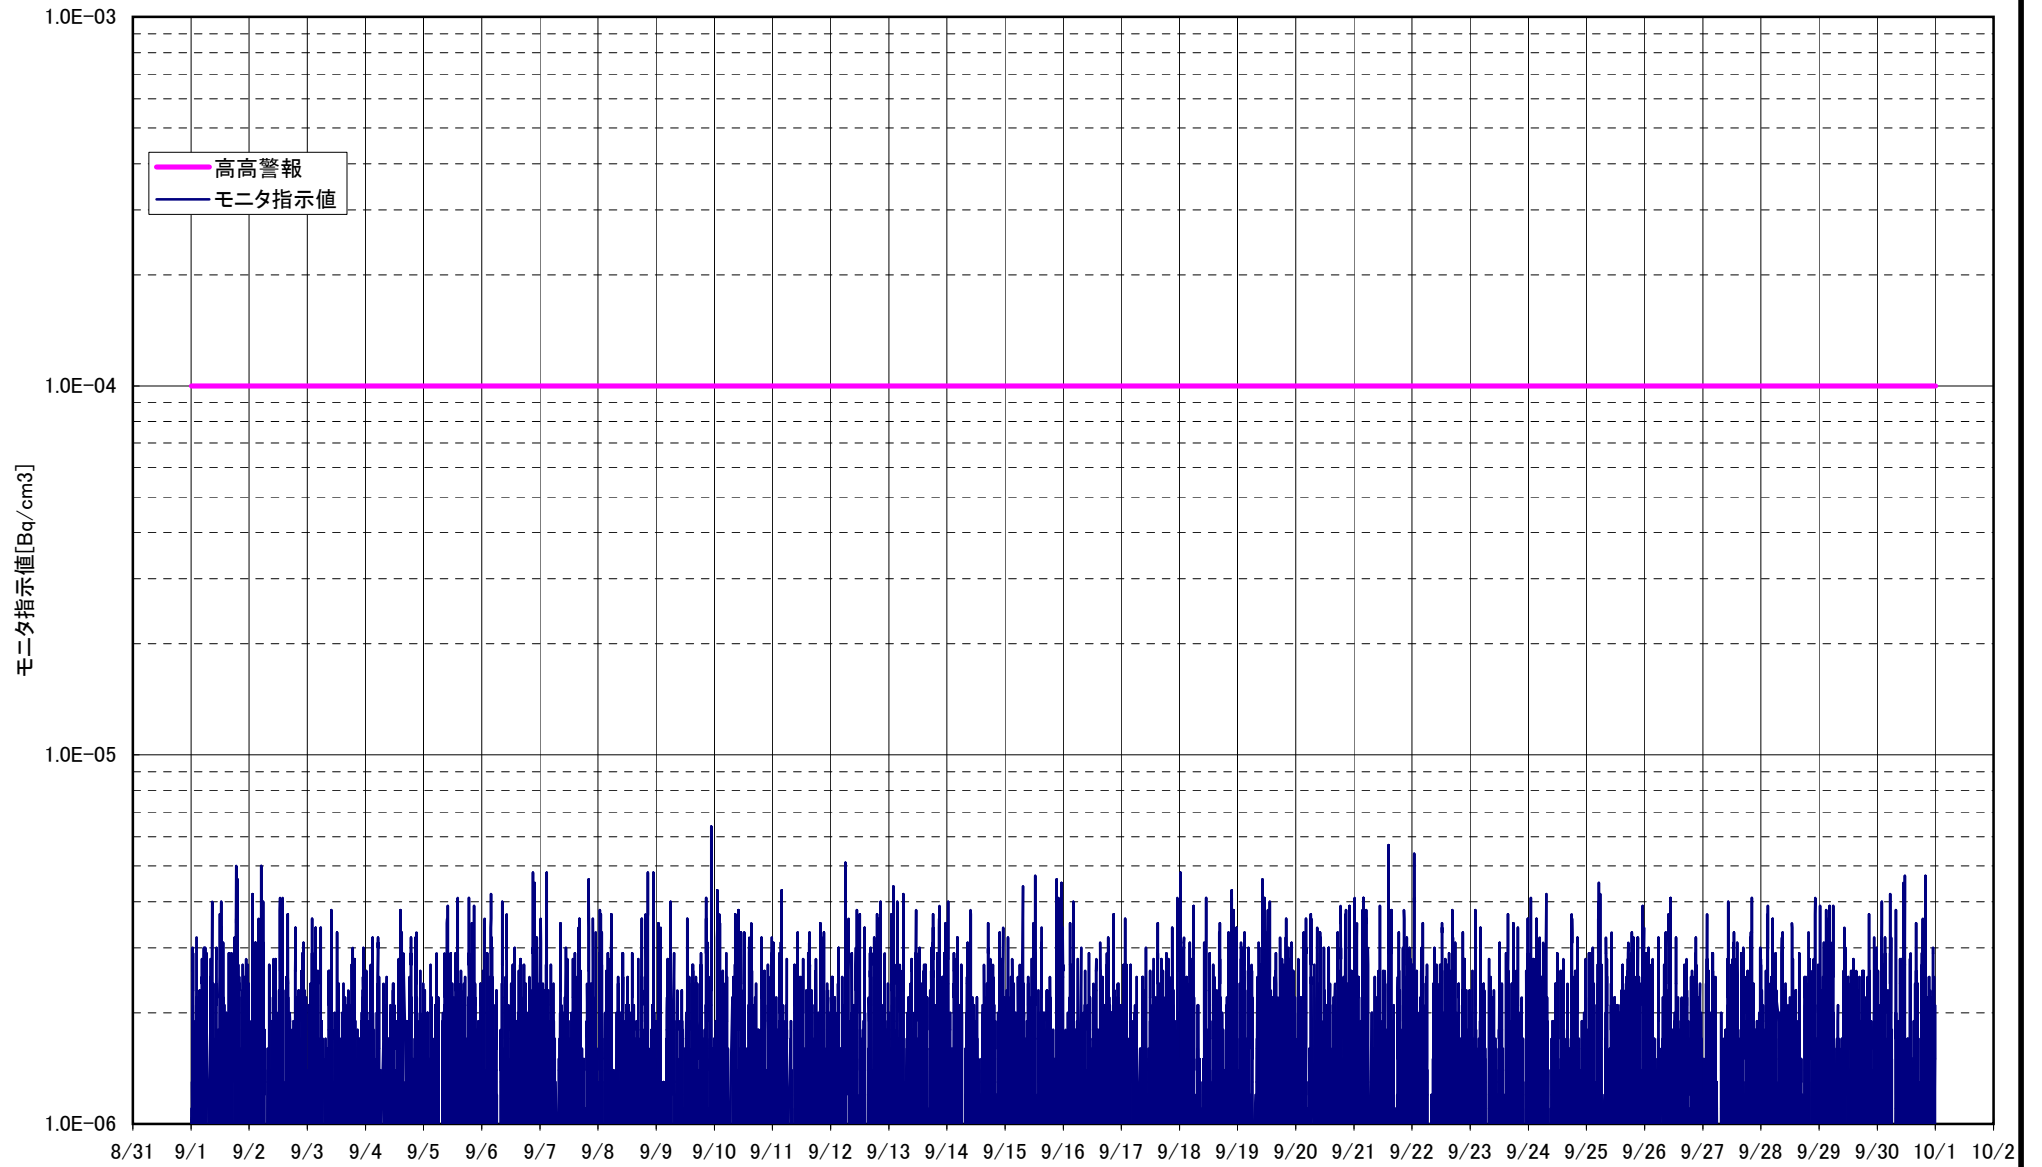

H25 免震重要棟前 連続ダストモニタ指示値

H25 免震重要棟前 連続ダストモニタ指示値

H25 免震重要棟前 連続ダストモニタ指示値

H25 免震重要棟前 連続ダストモニタ指示値

H26 免震重要棟前 連続ダストモニタ指示値

H26 免震重要棟前 連続ダストモニタ指示値

H26 免震重要棟前 連続ダストモニタ指示値