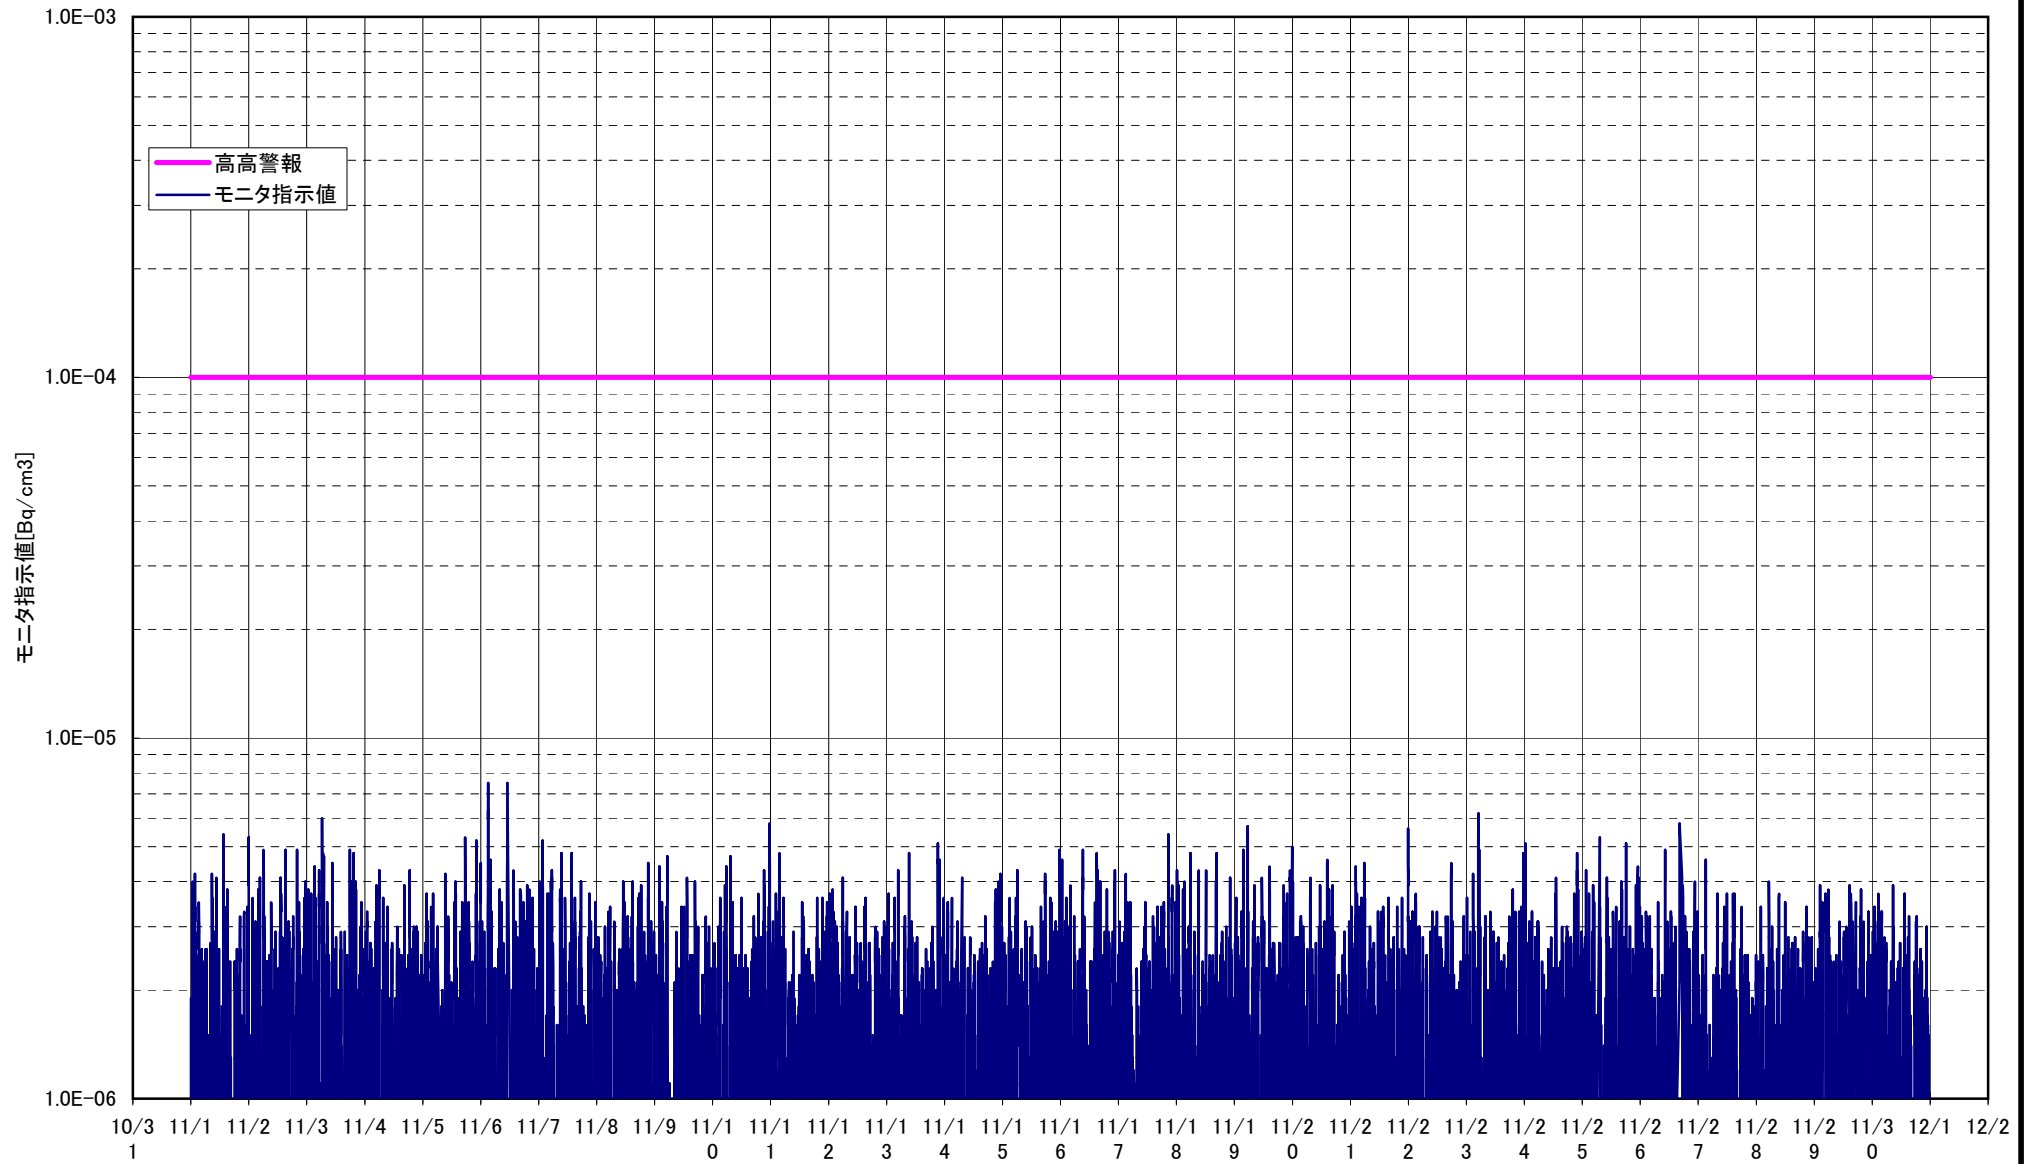

H25 免震重要棟前 連続ダストモニタ指示値

H25 免震重要棟前 連続ダストモニタ指示値

H25 免震重要棟前 連続ダストモニタ指示値

H25 免震重要棟前 連続ダストモニタ指示値

H26 免震重要棟前 連続ダストモニタ指示値

H26 免震重要棟前 連続ダストモニタ指示値

H26 免震重要棟前 連続ダストモニタ指示値