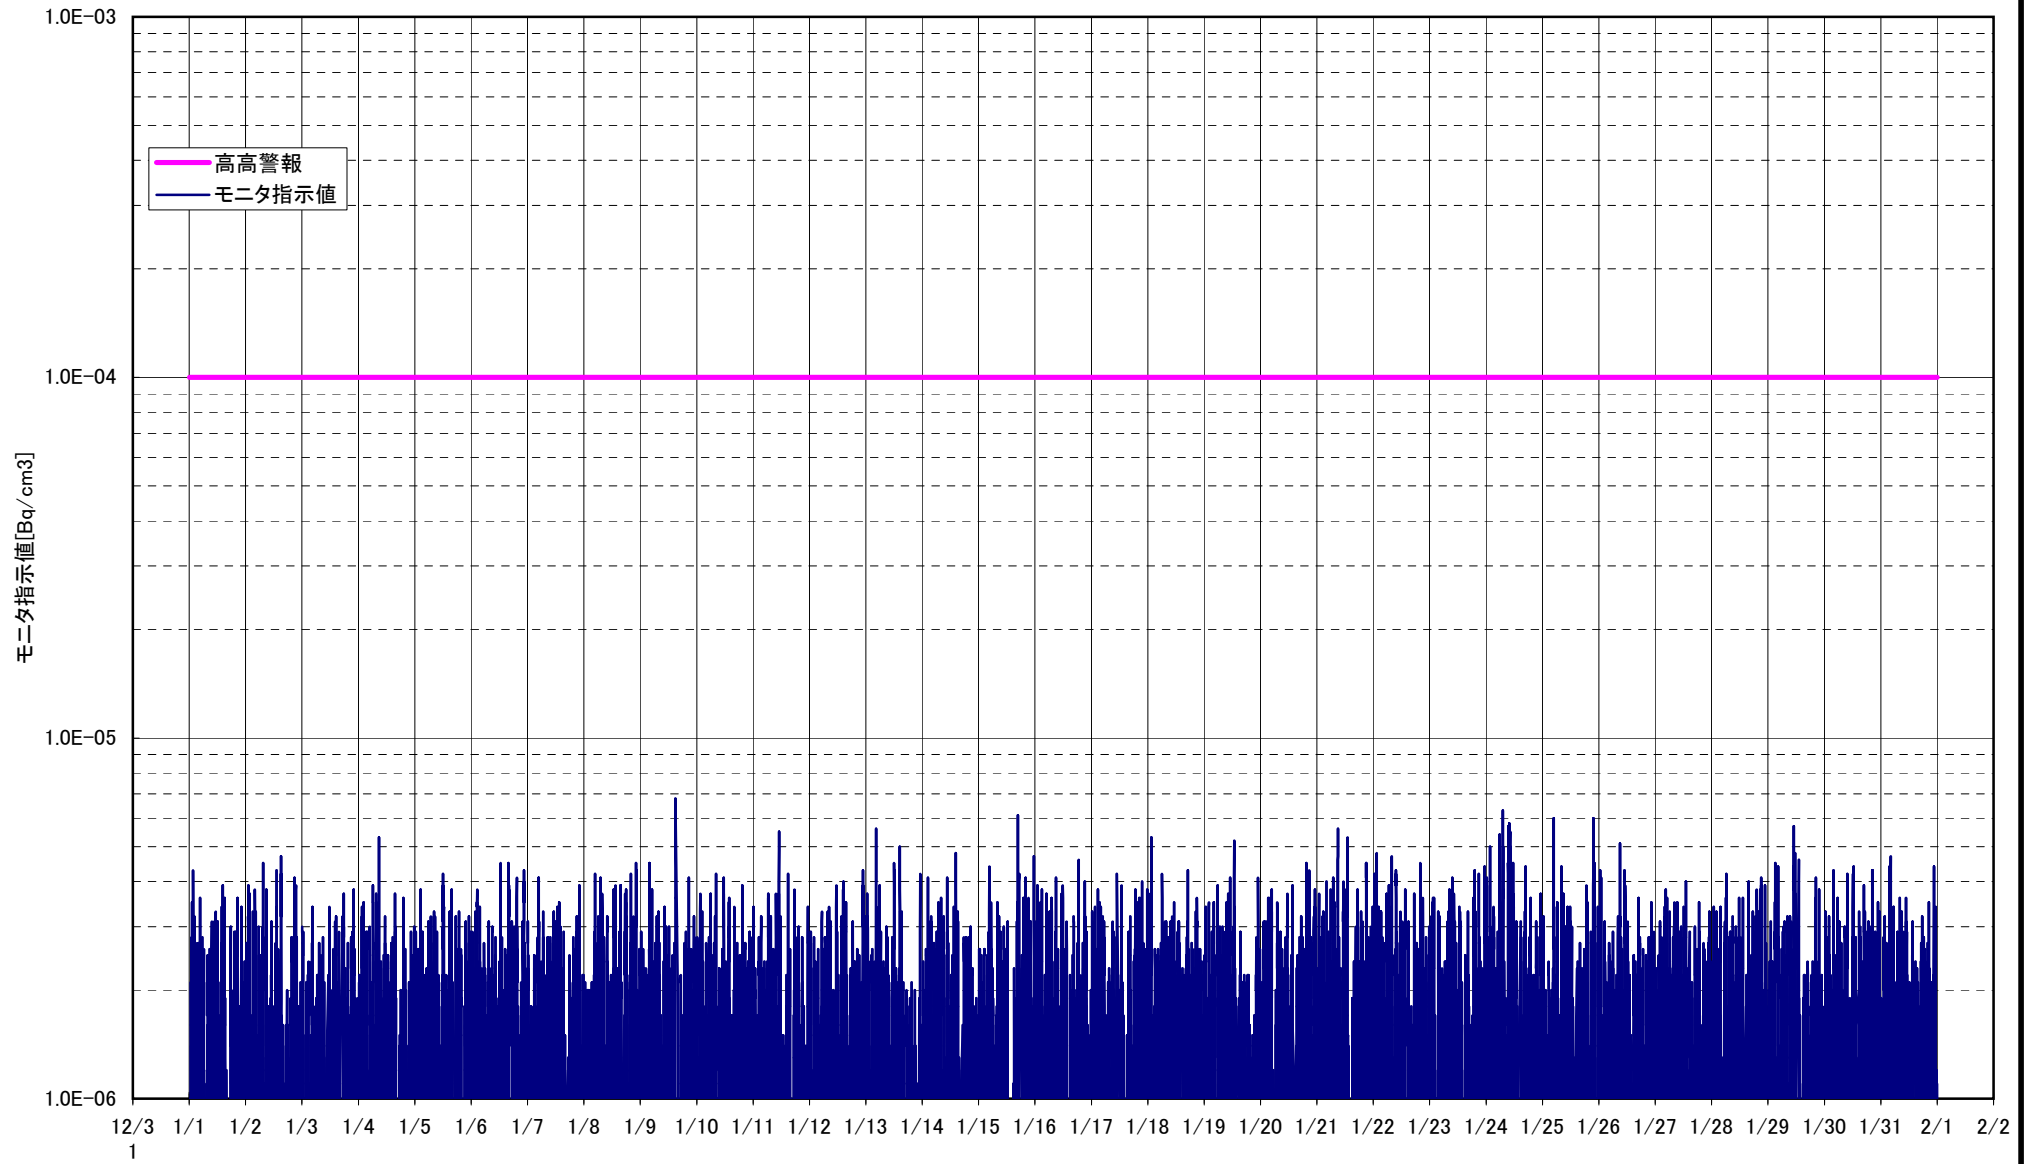

H25 免震重要棟前 連続ダストモニタ指示値

H25 免震重要棟前 連続ダストモニタ指示値

H25 免震重要棟前 連続ダストモニタ指示値

H25 免震重要棟前 連続ダストモニタ指示値

H26 免震重要棟前 連続ダストモニタ指示値

H26 免震重要棟前 連続ダストモニタ指示値

H26 免震重要棟前 連続ダストモニタ指示値