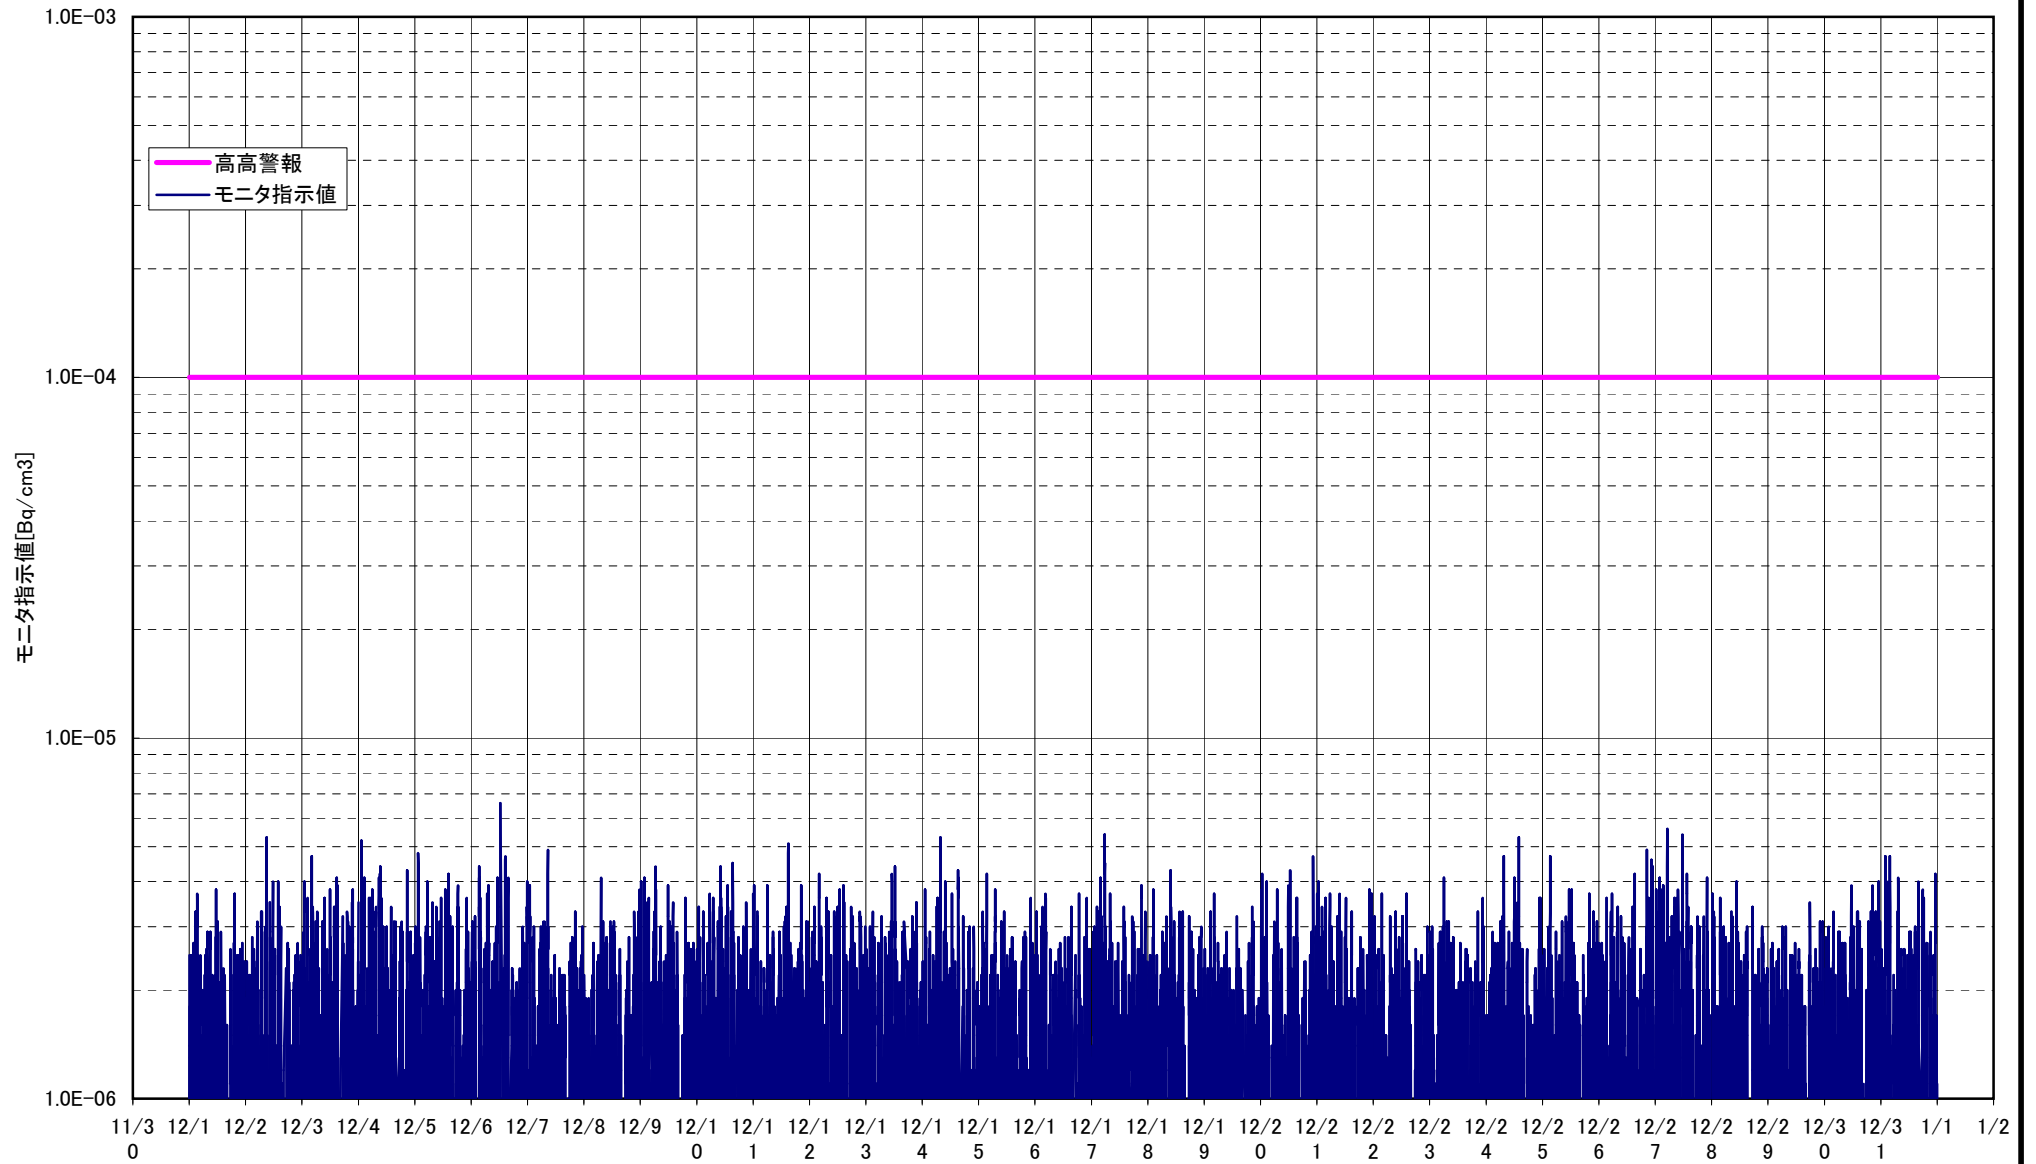

H25 免震重要棟前 連続ダストモニタ指示値

H25 免震重要棟前 連続ダストモニタ指示値

H25 免震重要棟前 連続ダストモニタ指示値

H25 免震重要棟前 連続ダストモニタ指示値

H26 免震重要棟前 連続ダストモニタ指示値

H26 免震重要棟前 連続ダストモニタ指示値

H26 免震重要棟前 連続ダストモニタ指示値