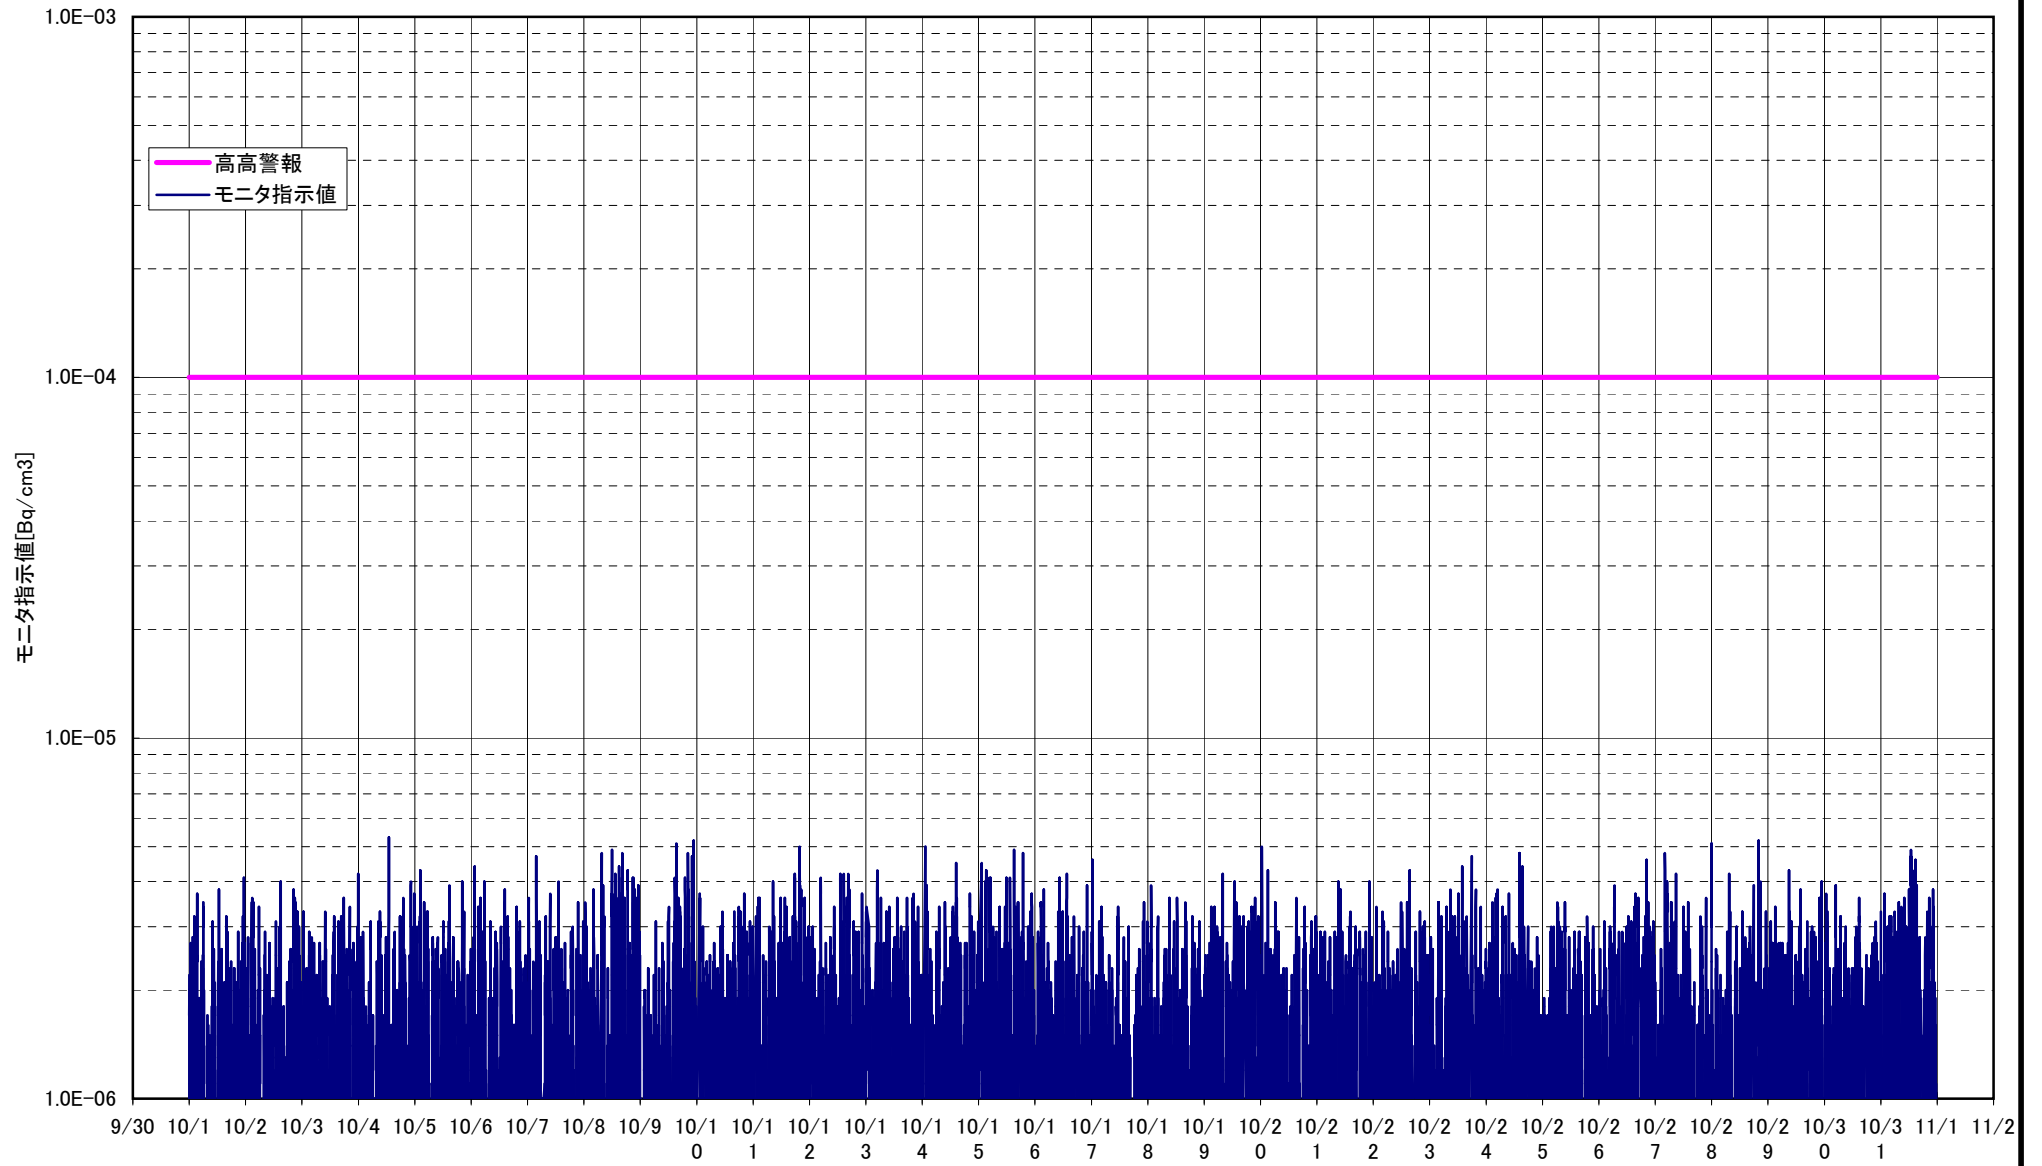

H25 免震重要棟前 連続ダストモニタ指示値

H25 免震重要棟前 連続ダストモニタ指示値

H25 免震重要棟前 連続ダストモニタ指示値

H25 免震重要棟前 連続ダストモニタ指示値

H26 免震重要棟前 連続ダストモニタ指示値

H26 免震重要棟前 連続ダストモニタ指示値

H26 免震重要棟前 連続ダストモニタ指示値