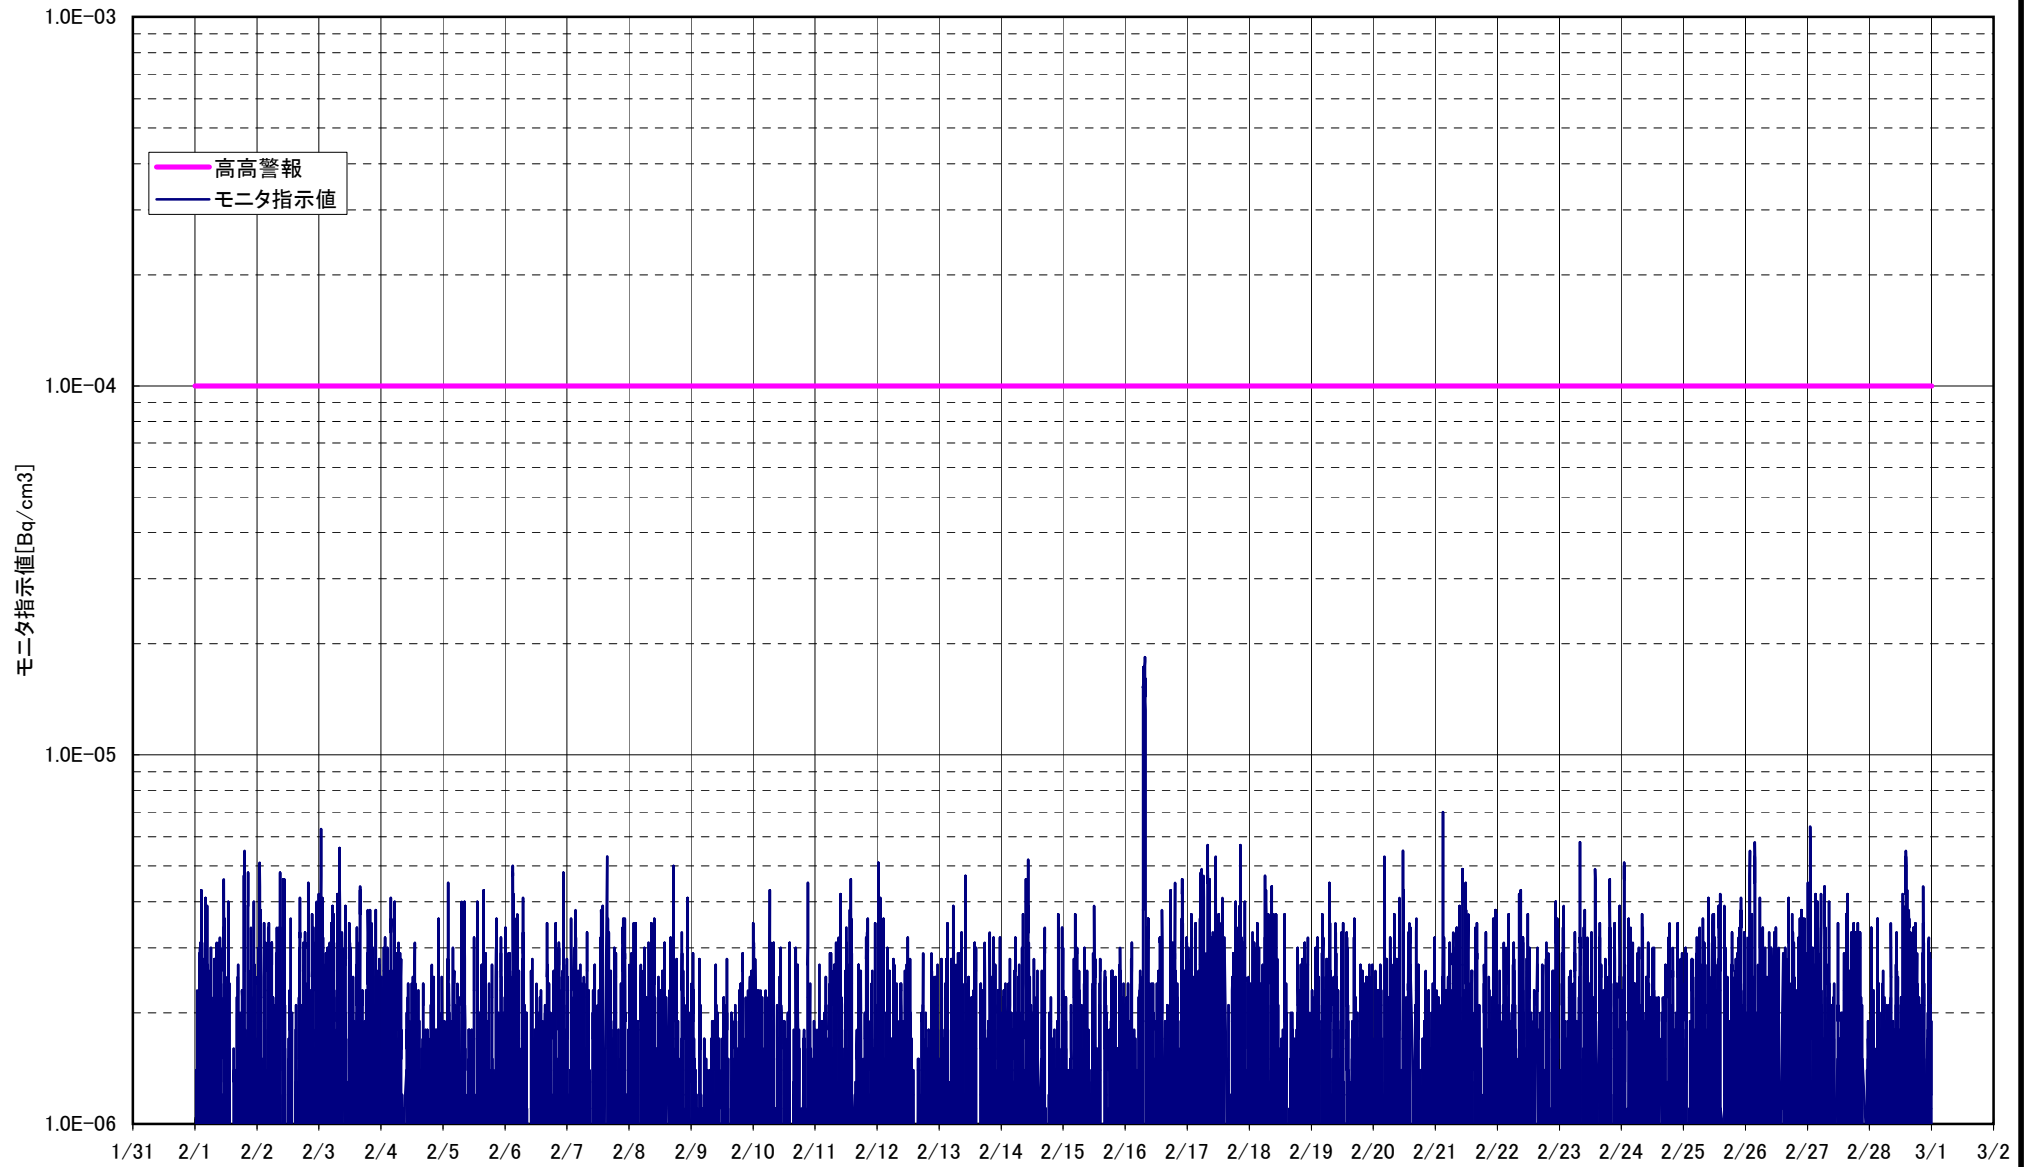

H25 免震重要棟前 連続ダストモニタ指示値

H25 免震重要棟前 連続ダストモニタ指示値

H25 免震重要棟前 連続ダストモニタ指示値

H25 免震重要棟前 連続ダストモニタ指示値

H26 免震重要棟前 連続ダストモニタ指示値

H26 免震重要棟前 連続ダストモニタ指示値

H26 免震重要棟前 連続ダストモニタ指示値