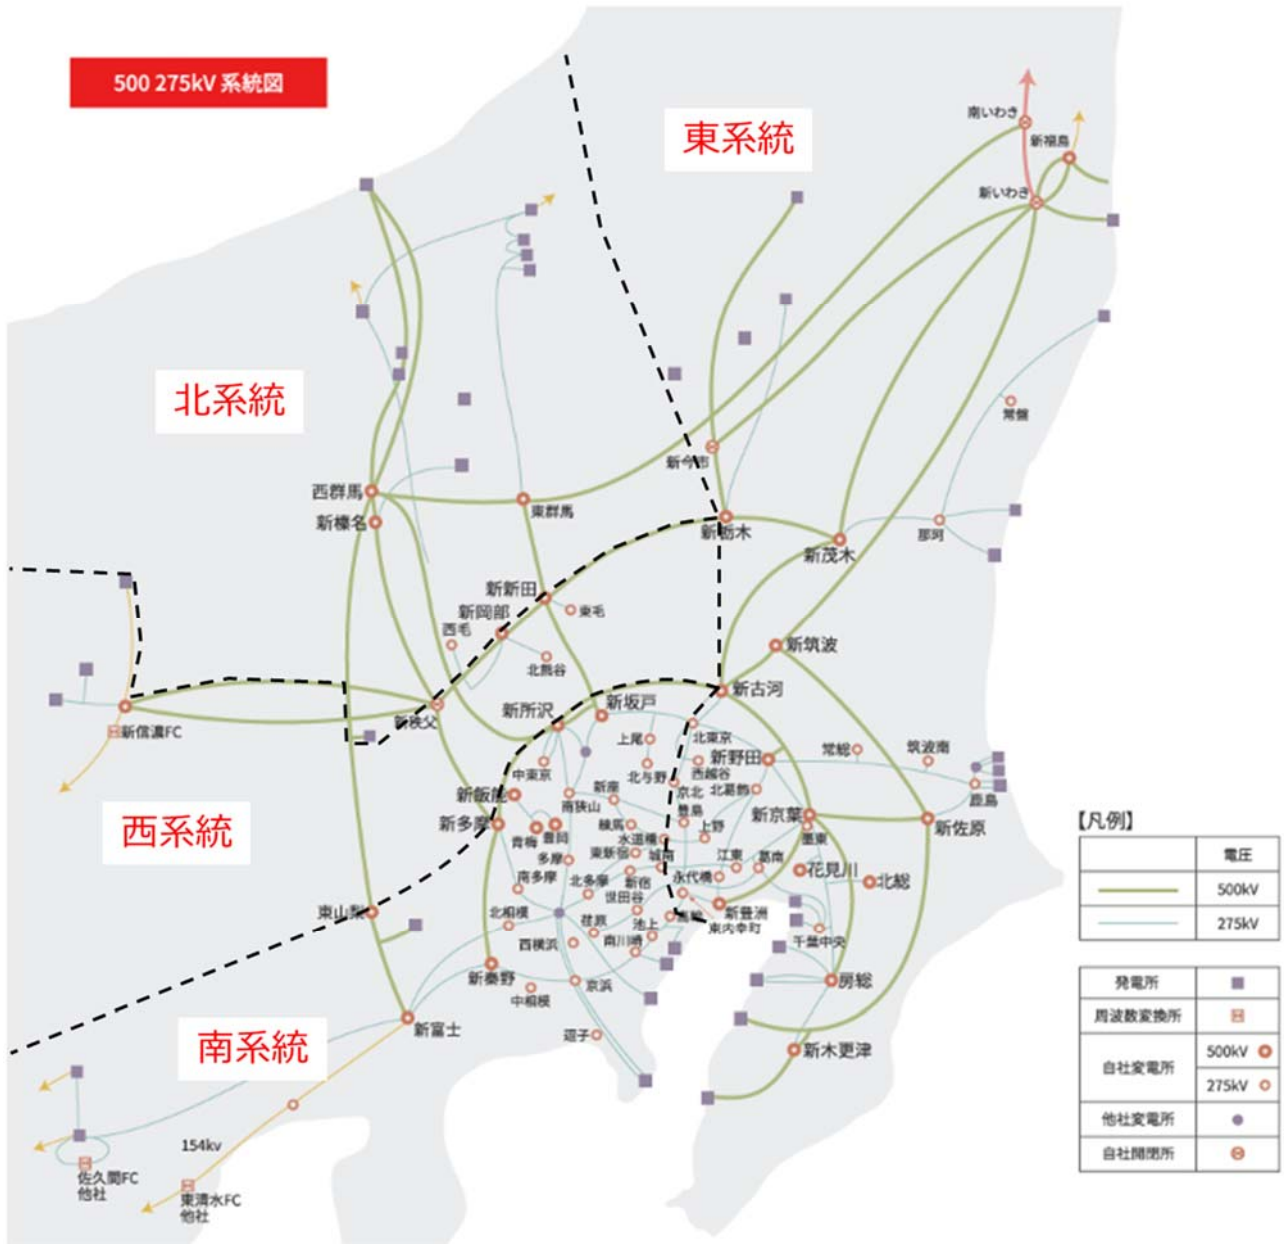

ブラックスタートの対象系統について

ブラックスタート機能 募集要綱 (2025 年度向け 再募集) より抜粋