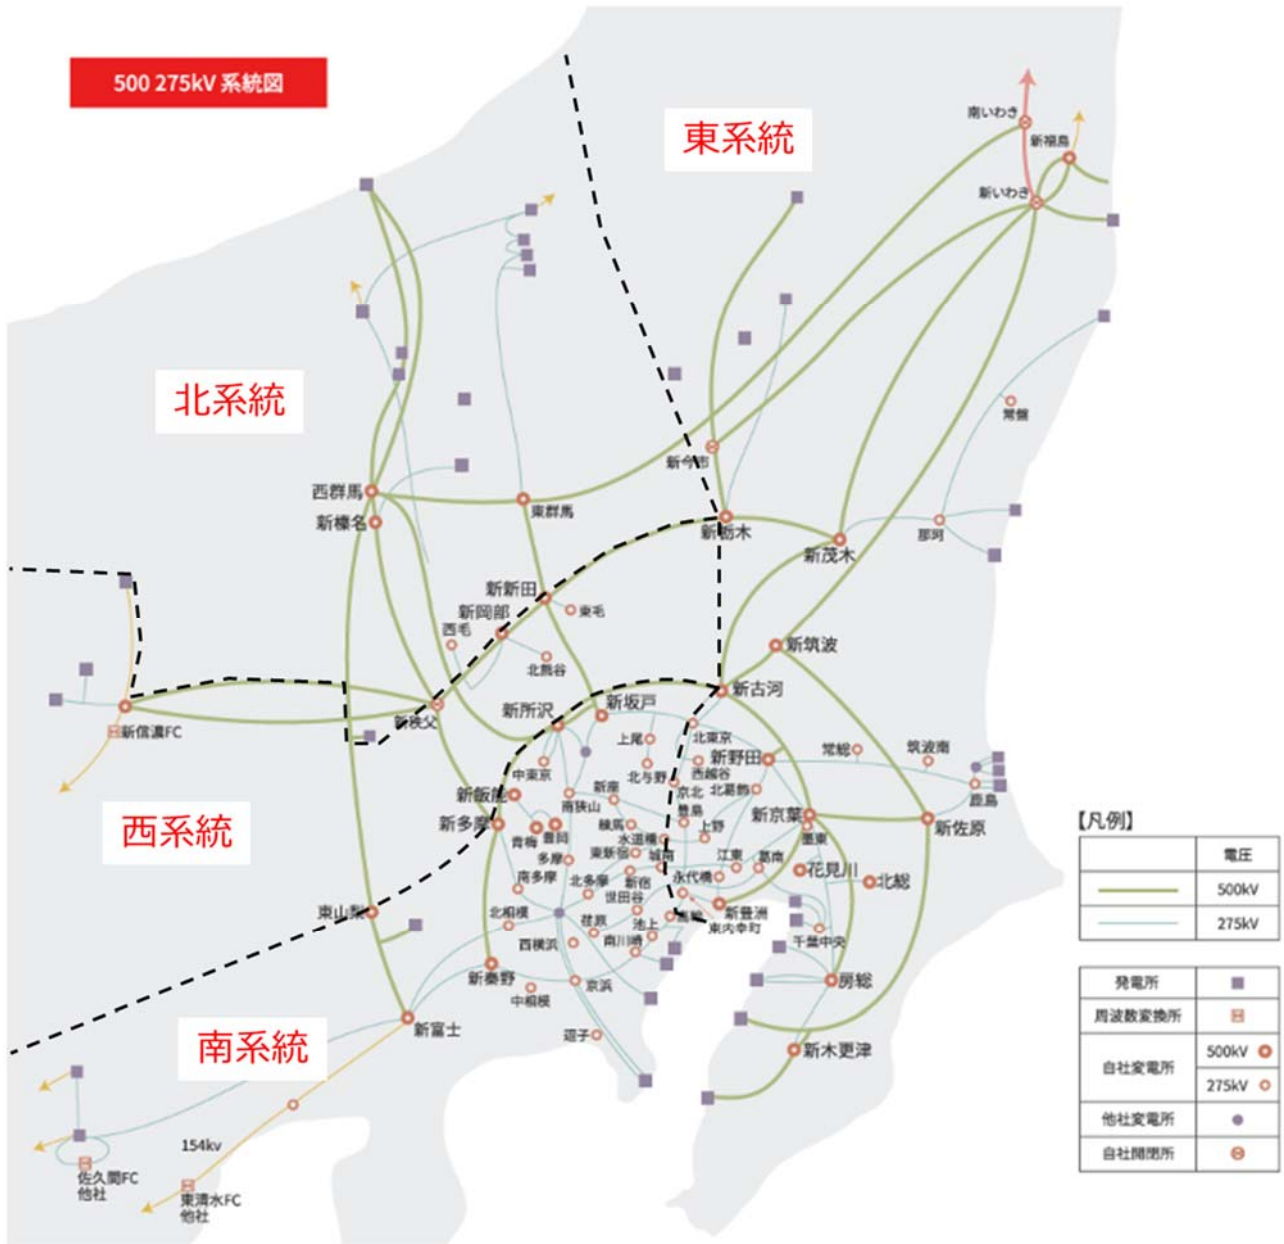

ブラックスタートの対象系統について

ブラックスタート機能 募集要綱 (2027 年度向け) より抜粋

以 上