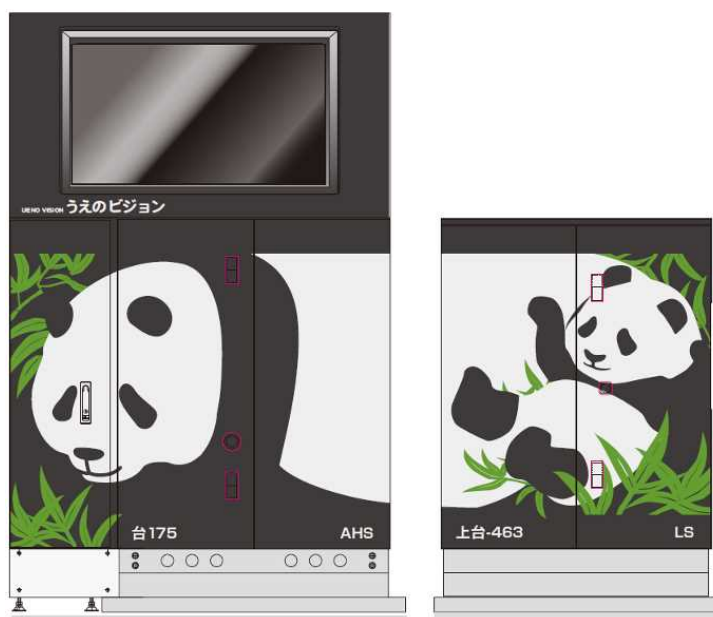

## 共同実証試験の概要

1. 期間：2017年6月1日～2018年5月
2. 地域：上野恩賜公園内
3. 概念図：

### <うえのビジョン設置イメージ>

※上野恩賜公園のアイドルであり、親しみやすいジャイアントパンダをラッピング表示します。

<うえのビジョンのコンセプト>

<コンテンツイメージ>

特別展コンテンツ (例)

ドイツ国立美術館所蔵  
ブリューゲル「バベルの塔」展  
**BABEL**  
16世紀ネーデルラントの至宝 - ポスを超えて -  
4/18[火]-7/2[日]  
東京都美術館 [東京 上野公園]