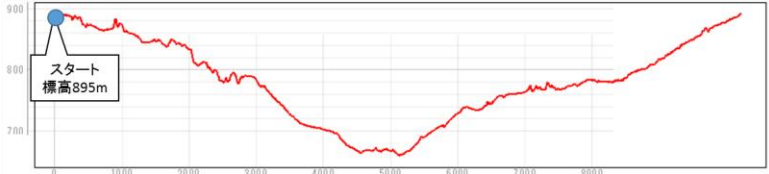

MTBライドコース 全体

●高低差グラフ

MTBライドコース 初級コース周回パターン

9/3FPTライド2023夏と同じコースです!!

●高低差グラフ

富士山こどもの国で受付後、
各自でNinomaruVillage 駐車場に移動していただき
初級コースを周回が可能です!!

MTBライドコース 中上級コース周回パターン

●高低差グラフ

MTBライドコース 中上級コース周回パターン
走行距離 **8.1km / 185m** 高低差

グラベルライドコース走行

- ⑤ 一般：1,000円(税込) / 小学生以下：無料 (要保護者同伴)
- ①、②、④のプランをお申込みいただいた方は無料で走行可
※富士市HPから事前申し込み必須

●高低差グラフ