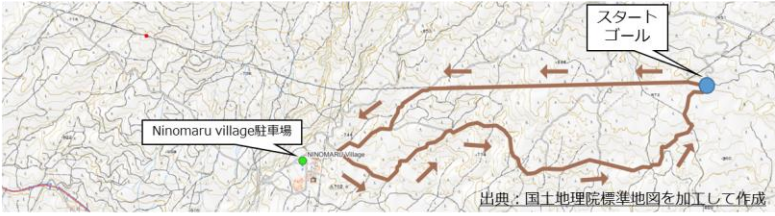

MTBライドコース 全体

●高低差グラフ

MTBライドコース 初級コース周回パターン

9/3FPTライド2023夏と同じコースです!!

●高低差グラフ

富士山こどもの国で受付後、
各自でNinomaruVillage 駐車場に移動していただき
初級コースを周回が可能です!!

MTBライドコース 中上級コース周回パターン

●高低差グラフ

MTBライドコース 中上級コース周回パターン
走行距離 **8.1km / 185m** 高低差

グラベルライドコース走行

- ⑤ 一般：1,000円(税込) / 小学生以下：無料 (要保護者同伴)
- ①、②、④のプランをお申込みいただいた方は無料で走行可
※富士市HPから事前申し込み必須

●高低差グラフ