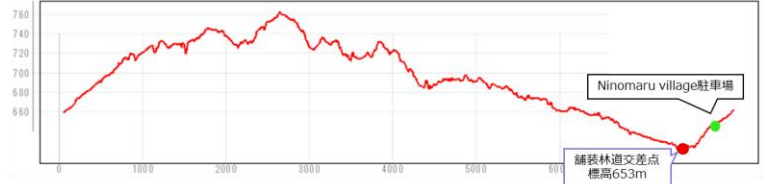

MTBライドコース 全体

●高低差グラフ

MTBライドコース 初級コース周回パターン

9/3FPTライド2023夏と同じコースです!!

●高低差グラフ

富士山こどもの国で受付後、
各自でNinomaruVillage 駐車場に移動していただき
初級コースを周回が可能です!!

MTBライドコース 中上級コース周回パターン

●高低差グラフ

MTBライドコース 中上級コース周回パターン
走行距離 **8.1km / 185m** 高低差

グラベルライドコース走行

- ⑤ 一般：1,000円(税込) / 小学生以下：無料 (要保護者同伴)
- ①、②、④のプランをお申込みいただいた方は無料で走行可
※富士市HPから事前申し込み必須

●高低差グラフ