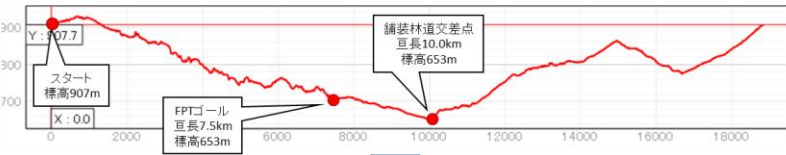

MTBライドコース 全体

●高低差グラフ

MTBライドコース 初級コース周回パターン

9/3FPTライド2023夏と同じコースです!!

●高低差グラフ

富士山こどもの国で受付後、
各自でNinomaruVillage 駐車場に移動していただき
初級コースを周回が可能です!!

MTBライドコース 中上級コース周回パターン

●高低差グラフ

MTBライドコース 中上級コース周回パターン
走行距離 **8.1km / 185m** 高低差

グラベルライドコース走行

- ⑤ 一般：1,000円(税込) / 小学生以下：無料 (要保護者同伴)
- ①、②、④のプランをお申込みいただいた方は無料で走行可
※富士市HPから事前申し込み必須

●高低差グラフ