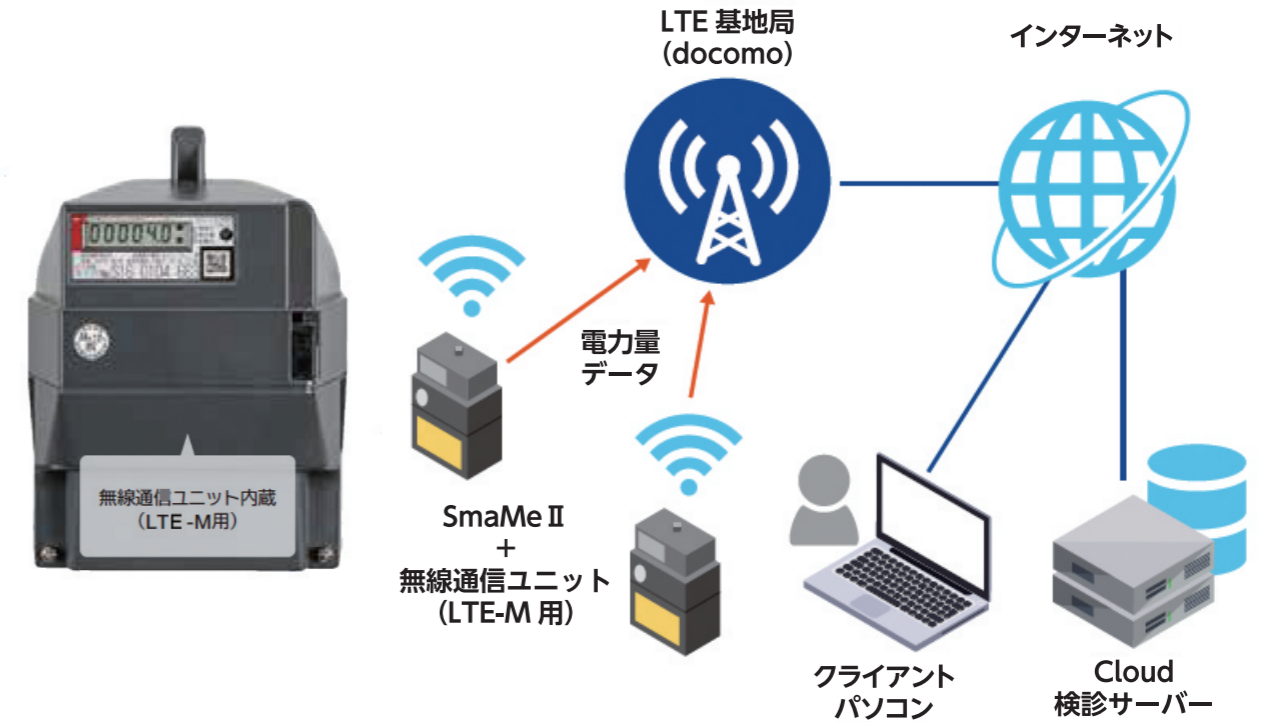

らくらく検針サービス

遠隔・分散しているメーターの検針をパソコンで実施できる、「クラウド型自動検針サービス」

こんな「お困りごと」や「実現したいこと」はありませんか？

- 遠隔地や分散している箇所の検針作業を省力化したい
- 夜間営業のテナントの検針を昼間に行いたい
- お客様の現場立ち合いがなくても検針できるようにしたい
- 高所や入りにくい場所でも、安心して検針できるようにしたい
- 検針員不足を解消したい
- 誤検針、誤請求をなくしたい
- 見間違い、書き間違い、写し間違い、エクセルなどのコピーミスをなくしたい

東京電力グループからのご提案

テナント、小規模オフィスビル、戸建てPPA、集合住宅PPA※の検針でお困りなら、「らくらく検針サービス」をご提案いたします。

1. お客様のパソコンやスマートフォンでいつでもどこからでもテナントや小規模オフィスビルの電力使用量、太陽光発電の総発電電力量を確認することが可能です。
   - 携帯電話回線を利用し電力量データを送信するため、遠隔や分散、入りにくい現場であっても、いつでもどこでも検針可能です。
   - 自動検針のため人的ミスが起こりません。
   - 30分毎の指針値をCSVファイルで出力でき、お客様の管理システムやエクセルへの取り込みも簡単です。
2. ※PPA(Power Purchase Agreement)：電気の利用者である需要家がPPA事業者に建物の屋根などのスペースを提供し、PPA事業者が発電設備の設置と運用・保守を実施、発電した電力を需要家が購入するビジネスモデル。

セールスポイント

- 電気メーターをスマートメーターに変えるだけで手軽に自動検針が可能です。

【ビルオーナーさま・管理会社さま】

- ・ パソコンから各テナントの電力量を一括管理
- ・ メーターを確認するために現場に行く必要がなく、24時間いつでもチェック

【PPA事業者さま・ハウスメーカーさま】

- ・ 太陽光発電の総発電電力量を無線で送信
- ・ 各契約需要家の総発電電力量をクラウドを利用して集約
- ・ 取付工事、自動検針から帳票作成までワンストップ

詳細情報

価格帯 お打ち合わせの上、別途お見積もりをさせていただきます。

標準工期(納期) 約3カ月(お申し込みから現場設置まで)

サービス 区域	栃木	群馬	茨城	埼玉	千葉	東京			神奈川	山梨	静岡		福島		長野		新潟		日本 全国	海外		
						23区	多摩	島嶼 地域			富士川 以東	全域	猪苗代	浜通り	全域	松本	全域	信濃川			全域	
	○	○	○	○	○	○	○	○	○	○	○	○	○	○	○	○	○	○	○	○	○	—

商品・サービスのイメージ

スマートメーター SmaMe II-TypeH 無線通信組み合わせ仕様

・単相2線式: 100V-30A	強化耐候のみ	単方向 or 双方向(無線通信ユニットLTE-M内蔵)
・単相3線式: 100V-60A or 120A	普通耐候 or 強化耐候	単方向 or 双方向(無線通信ユニットLTE-M内蔵)
・三相3線式: 200V-60A or 120A	普通耐候 or 強化耐候	単方向 or 双方向(無線通信ユニットLTE-M内蔵)

採用事例

主な納入先

- 大手ハウスメーカーさま
- 大手PPA事業者さま
- オフィスビルオーナーさま
- 工場および工業団地管理者さま
  などのお客様にご採用いただいております。

- 今回初めて携帯電話回線利用で電力量データを送信ができることを知った。もっと世の中に広めた方がよいのでは。 大手ハウスメーカーさま

- 自動検針が社内のPCでそのまま利用できるの、新たな設備も必要なく、検針作業が楽になった。 大手PPA事業者さま

- 遠隔・分散するメーターの検針が一括管理でき、検針にかかる手間やコストが大幅に下がった。 オフィスビルオーナーさま

MEMO

商材に関する詳しいご質問はこちら

株式会社東光高岳

〒135-0061 東京都江東区豊洲5-6-36
豊洲プライムスクエア8階

GXソリューション事業本部
システムソリューション推進室 ソリューション営業グループ

TEL:03-6371-4441 FAX:03-6371-5441

MAIL:shouzai.sougou@tktk.co.jp

法人向け

おすすめ
したい
お客さま

自治体・官公庁

警察

消防

学校・教育委員会

電気・ガス

工場

情報通信

ホテル

建設

病院・福祉

運輸・倉庫

マスコミ

金融・証券

不動産

流通・販売

娯楽場

外食

農林・水産

一般家庭

その他