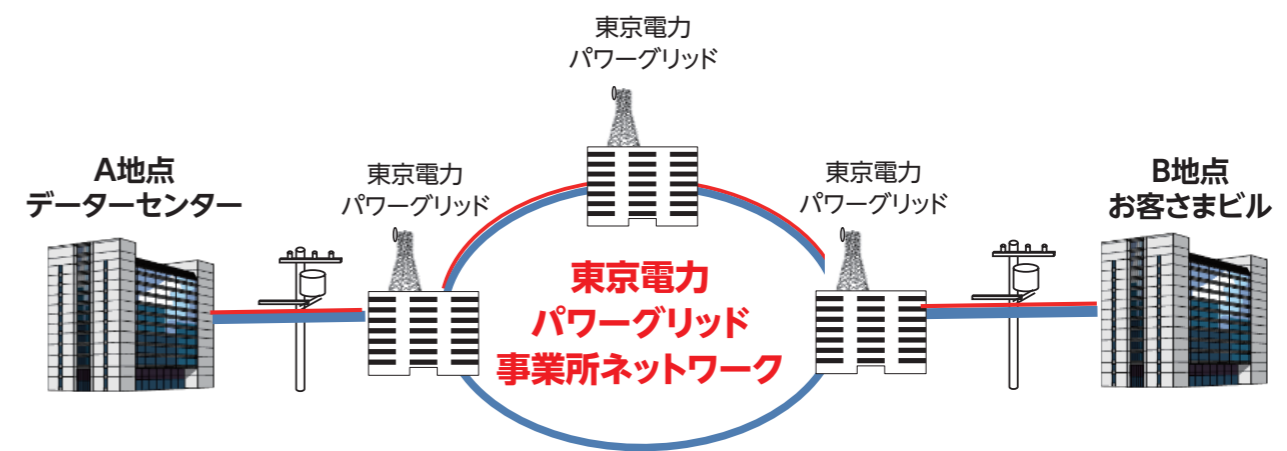

光ファイバケーブル心線貸しサービス

電力事業で培った信頼性の高い光ファイバで、お客様のネットワークをサポート。

こんな「お困りごと」や「実現したいこと」はありませんか？

- データーセンター間で使用する回線のランニングコストを削減したい
- 建物に引き込む通信ケーブルルートを冗長化(二重化)したい
- 距離に応じて発生する伝送ロスや、接続ロスの少ないネットワークを利用したい
- 工事が複雑な、河川横断、国道横断、軌道横断の区間を利用したい

東京電力グループからのご提案

回線のランニングコストが高いと感じなら、
東京電力パワーグリッドの光ファイバをご提案いたします。

- 電力保安通信で鍛えられた高い技術と品質で、通信事業者さま向けに光ファイバケーブルを心線単位で貸し出しいたします。
- 長距離伝送において、中継アンプ(増幅)の設置が必要な際には、別サービス「通信機器設置スペース貸しサービス」のご提案も可能。一括したネットワーク構築をご提供いたします。

セールスポイント

- 弊社の光ファイバケーブルは、一般の通信事業者さまが引き込む通信ルートと異なり、電力供給ルートから建物に引き込んでおりますので、回線冗長(二重化)を採用したいユーザーさまから注目されています。
- 光ファイバ心線の接続はロスの少ない「融着」を採用しております。
  *事業所内の配線部は、コネクタ接続となります。
  *「融着」とは、光ファイバ心線を熱で溶解して接続する方法です。
- 行政や自治体におけるデータセンター誘致にあたっては、一般の通信事業者さまの光ファイバとは異なる、東京電力パワーグリッドの光ファイバが、データセンターの付加価値をさらに高めます。

詳細情報

価格帯	初期工事費/利用料金：ご利用条件により異なりますので、別途お見積もりをさせていただきます。
標準工期(納期)	約3~4カ月 *お客様の設備条件、工事規模により異なります。
留意事項	1心からご利用可能です(光ファイバ心線の単位は、心(しん)と呼びます)。

サービス 区域	栃木	群馬	茨城	埼玉	千葉	東京			神奈川	山梨	静岡	福島			長野	新潟	日本 全国	海外				
						23区	多摩	島嶼 地域			富士川 以東	全域	猪苗代	浜通り	全域	松本	全域	信濃川	全域			
	○	○	○	○	○	○	○	○	○	○	○	○	○	○	○	○	○	○	○	○	○	○

商品・サービスのイメージ

東京電力パワーグリッドの光ファイバ心線貸し事業概要

弊社は、電気通信事業者さまに対して、未使用の光ファイバ心線の貸し出しを行います。

採用事例

1. ### 主な納入先
2. 通信キャリア事業者さま
   - CATV事業者さま
   - データーセンター事業者さま
     などの事業者さまにご採用いただいております。

伝送品質の良さにびっくり

- 品質なんてどこも同じと思っていましたが、使用してみたら損失が少ないことに驚きました。機器には、アッテネータ(抵抗器)を挿入して使用しています。
  通信キャリア事業者さま

MEMO

光ファイバケーブル心線貸しサービスに関するホームページはこちら

商材に関する詳しいご質問はこちら

東京電力パワーグリッド株式会社
〒100-8560 東京都千代田区内幸町1-1-3

電子通信部通信企画グループ
TEL:03-6363-2589

- 法人向け
- おすすめしたいお客さま
- 自治体・官公庁
- 警察
- 消防
- 学校・教育委員会
- 電気・ガス
- 工場
- 情報通信
- ホテル
- 建設
- 病院・福祉
- 運輸・倉庫
- マスコミ
- 金融・証券
- 不動産
- 流通・販売
- 娯楽場
- 外食
- 農林・水産
- 一般家庭
- その他