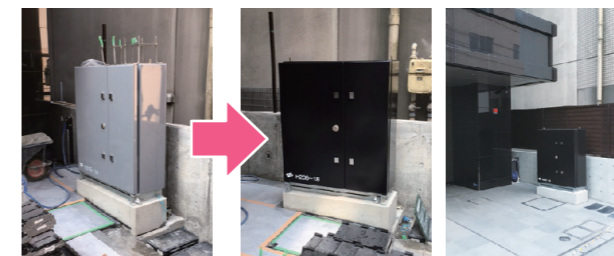

採用事例

主な納入先

- 都内近郊のビル・マンション管理組合・事務所さまなどのお客さまに、新築や大規模修繕工事などの際、ご採用いただいております。

- 新築建物の壁に合わせた塗装を施し、景観に調和した色になり満足しています。

K電設さま(東京都江東区森下)