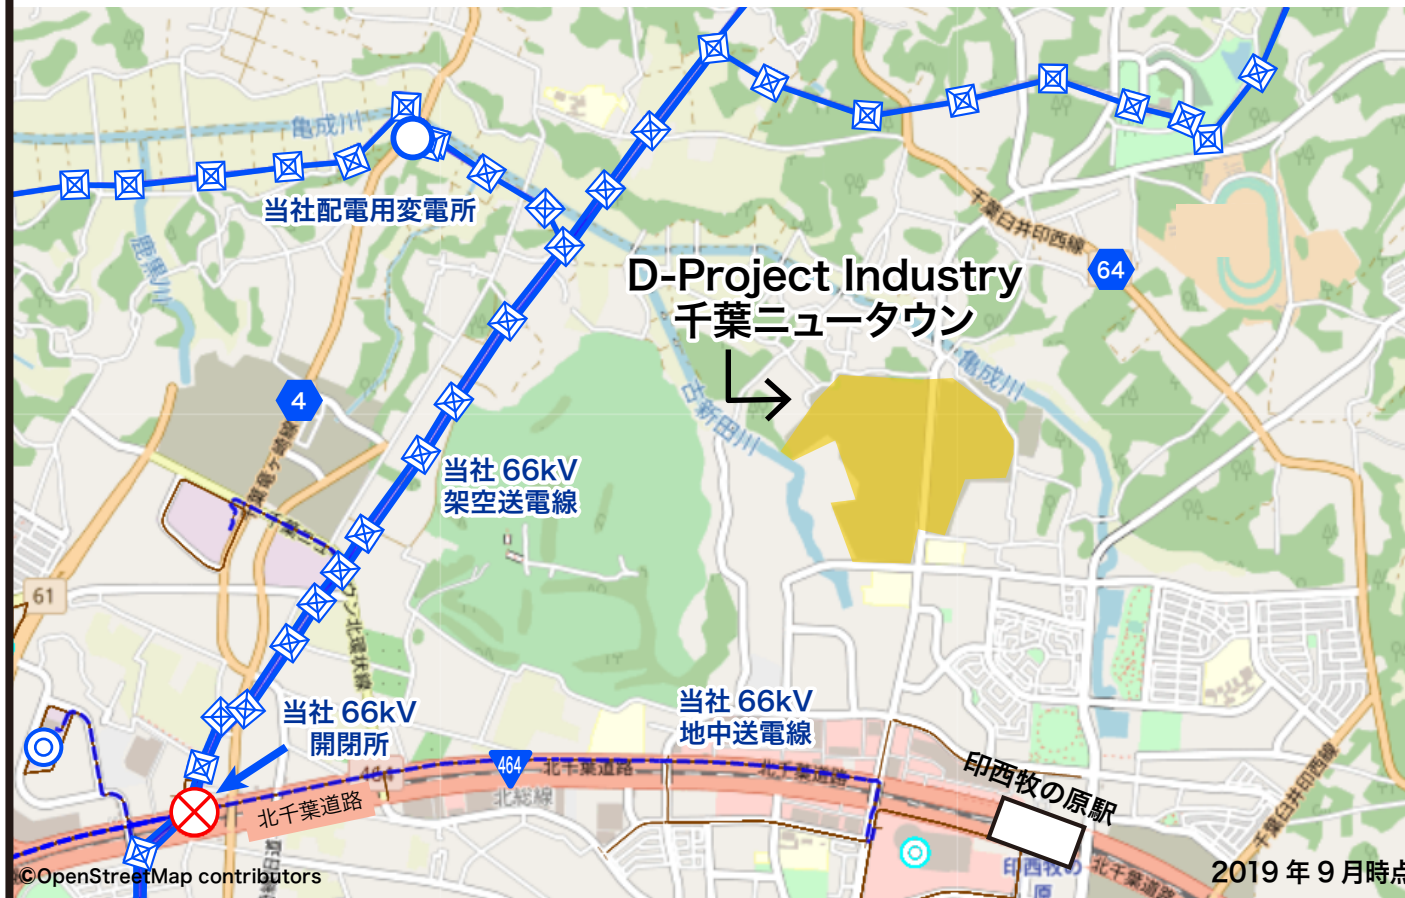

2.D-Project Industry 千葉ニュータウン

国道 : 464	鉄道 : [Striped Box]	架空送電線 : [Solid Blue Line]	開閉所 : [Red Circle with X]
都道・県道 : 4 64	河川 : [Light Blue Line]	地中送電線 : [Dashed Blue Line]	変電所 : [White Circle with Blue Outline]
高速道路 : [Pink Line]	特高需要家 : [Blue Circle with White Center]	鉄塔 : [Blue Diamond]	対象工業団地等 : [Yellow Box]