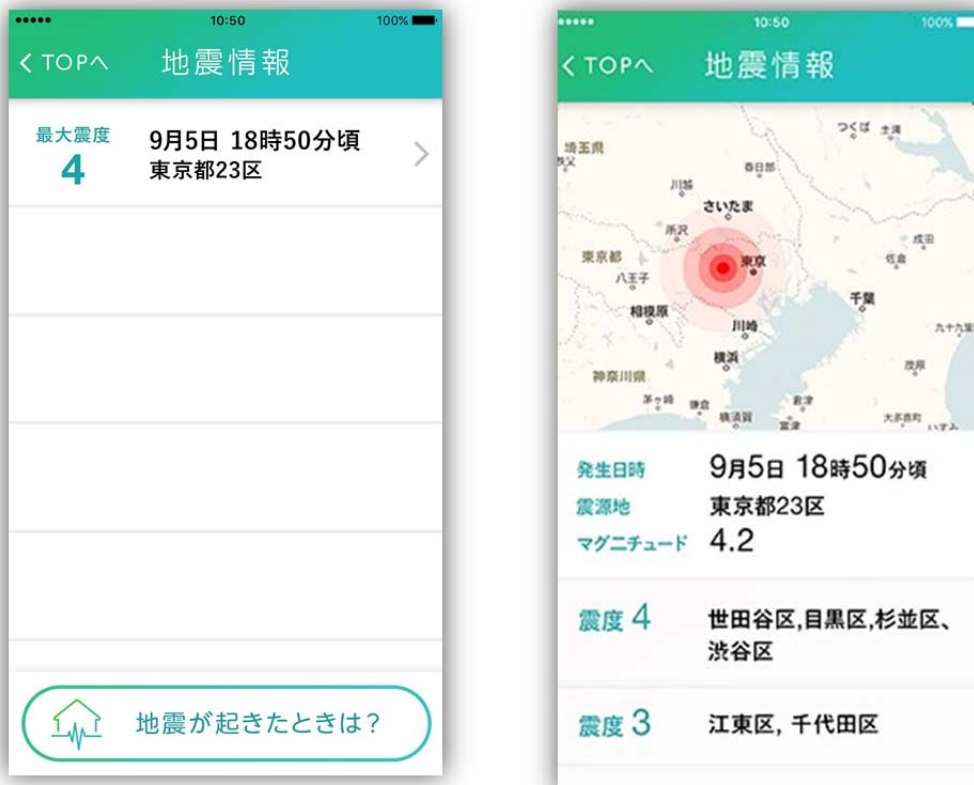

### ①停電情報※

停電地域・軒数・復旧見込みを地図上に表示します。ご登録地域の停電情報については、プッシュ通知でお知らせします。

●画像はイメージです

※停電から5分以内に復旧した場合など、停電の状況によっては、当アプリで停電情報をお知らせできない場合がございます。

また、特別高圧のお客さま（マンション・ビル・商店・百貨店・スーパーマーケット・工場などのうち大規模な建物）や、  
東京都島嶼地域（伊豆諸島・小笠原諸島）にお住まいの方など、システム対応していない場合がございます。

## ②雨雲情報

気象庁から発表される雨雲情報について、過去と現在の状況と、6時間先までの未来予測を地図上に表示します。さらに、ご登録地域に雨雲の発生が予測された場合、1時間前にプッシュ通知でお知らせします。

●画像はイメージです

## ③地震情報

気象庁から発表される震度3以上の地震情報を表示します。ご登録地域の地震情報についてはプッシュ通知でお知らせします。

●画像はイメージです