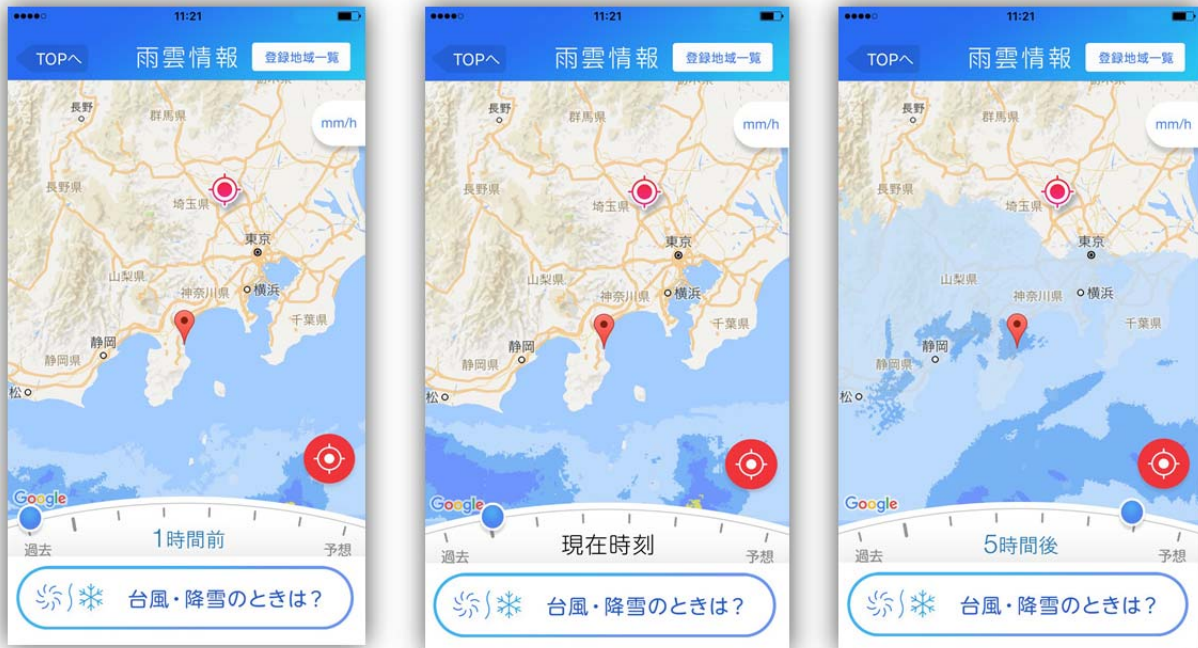

### <地域登録（8カ所まで）>

ご自宅、ご実家、お勤め先などをご登録しておけば、  
その地域で発生した情報もプッシュ通知でお知らせします。

### ①停電情報※

停電地域・軒数・復旧見込みを地図上に表示します。ご登録地域の停電情報については、プッシュ通知でお知らせします。

●画像はイメージです

※停電から5分以内に復旧した場合など、停電の状況によっては、当アプリで停電情報をお知らせできない場合がございます。

また、特別高圧のお客さま（マンション・ビル・商店・百貨店・スーパーマーケット・工場などのうち大規模な建物）や、  
東京都島嶼地域（伊豆諸島・小笠原諸島）にお住まいの方など、システム対応していない場合がございます。

## ②雨雲情報

気象庁から発表される雨雲情報について、過去と現在の状況と、6時間先までの未来予測を地図上に表示します。さらに、ご登録地域に雨雲の発生が予測された場合、1時間前にプッシュ通知でお知らせします。

●画像はイメージです