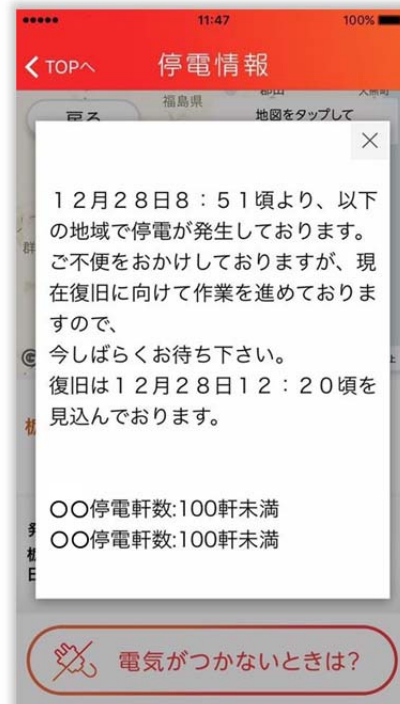

■「TEPCO 速報」の機能

①停電情報※

停電地域・軒数・復旧見込みを地図上に表示します。ご登録地域の停電情報については、プッシュ通知でお知らせします。

●画像はイメージです

※停電から5分以内に復旧した場合など、停電の状況によっては、当アプリで停電情報をお知らせできない場合がございます。

また、特別高圧のお客さま（マンション・ビル・商店・百貨店・スーパーマーケット・工場などのうち大規模な建物）や、
東京都島嶼地域（伊豆諸島・小笠原諸島）にお住まいの方など、システム対応していない場合がございます。